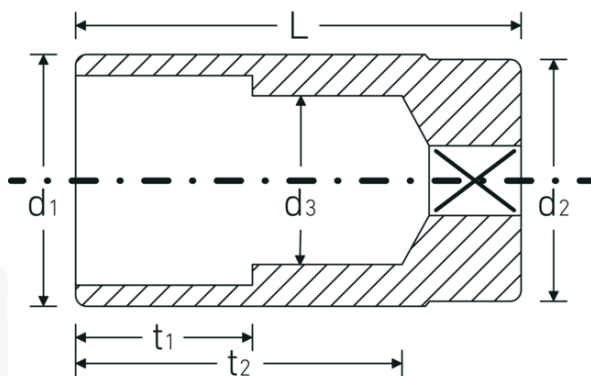

### Betegnelse.

3/8 " Topnøgleindsats Størrelse 19mm L.65mm

### Egenskaber.

- lang
- DIN 3124/ISO 2725-1, DIN EN 3710, DIN EN 3709, ASME B 107.5M
- HPQ®-stål, forkromet

## Tekniske egenskaber.

Udgangsprofil	Dobbeltsekskant AS-drive
Firkantet drev indvendigt (tommer)	3/8 "
d1	25,2 mm
d2	23 mm
d3	18 mm
DIN	DIN 3124 / ISO 2725-1, DIN EN 3710, DIN EN 3709, ASME B 107.5M
Længde mm (L)	65 mm
Bredde på tværs af flader [mm]	19 mm
t1	30 mm
t2	52 mm
Type	Fiat: 1500, 125

## Varianter.

Art. nr.	Model nr. (ERP)	Betegnelse	GTIN
02020008	46 8	3/8 " Topnøgleindsats Størrelse 8mm L.54mm	4018754167661
02020010	46 10	3/8 " Topnøgleindsats Størrelse 10mm L.54mm	4018754002160
02020011	46 11	3/8 " Topnøgleindsats Størrelse 11mm L.54mm	4018754002177
02020012	46 12	3/8 " Topnøgleindsats Størrelse 12mm L.54mm	4018754002184
02020013	46 13	3/8 " Topnøgleindsats Størrelse 13mm L.54mm	4018754002191
02020014	46 14	3/8 " Topnøgleindsats Størrelse 14mm L.60mm	4018754002207
02020015	46 15	3/8 " Topnøgleindsats Størrelse 15mm L.60mm	4018754002214
02020016	46 16	3/8 " Topnøgleindsats Størrelse 16mm L.60mm	4018754002221
02020017	46 17	3/8 " Topnøgleindsats Størrelse 17mm L.65mm	4018754002238
02020018	46 18	3/8 " Topnøgleindsats Størrelse 18mm L.65mm	4018754002245
02020019	46 19	3/8 " Topnøgleindsats Størrelse 19mm L.65mm	4018754002252
02020208	46 20,8 - 13/16	3/8 " Topnøgleindsats Størrelse 20,8mm L.65mm	4018754002290
02020021	46 21	3/8 " Topnøgleindsats Størrelse 21mm L.65mm	4018754002276
02020022	46 22	3/8 " Topnøgleindsats Størrelse 22mm L.65mm	4018754002283