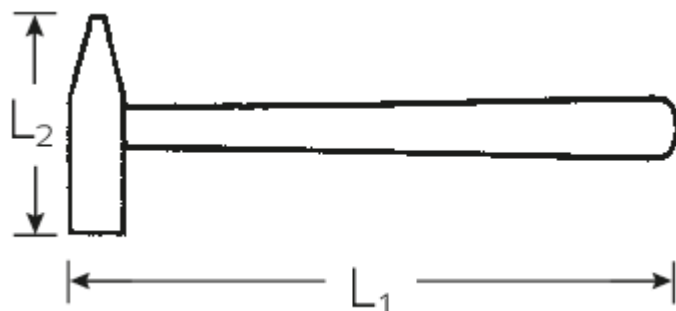

## Młotki ślusarskie

10961

Art. nr **70110009**  
GTIN **4018754306893**  
Modelka **10961 200 G**  
**SCHLOSSERHAMMER**

**Oznaczenie.** Młotek ślusarski 200 g Dł.280mm

**Właściwości.**

- metalowe kotnierze zapewniają doskonałą ochronę przed „chybieniem”
- ergonomicznie zaprojektowane, podwójnie ukształtowane ręczki hikorowe
- lakierowana końcówka uchwytu poprawia przyczepność
- zgodny z normą DIN 1041
- DIN i waga są wybijane na główce młotka

## Atrybuty techniczne.

DIN	DIN 1041
Waga głowicy młota	200 g
L1	280 mm
L2	95 mm

## Dane logistyczne.

Głębokość mm (IFS)	283
Szerokość mm (IFS)	95
Wysokość mm (IFS)	20
Długość (w opakowaniu, mm)	330
Szerokość (w opakowaniu, mm)	105
Wysokość (w opakowaniu, mm)	60
Objętość (w opakowaniu, dm <sup>3</sup> )	2.079 dm <sup>3</sup>
Art. nr	70110009
Waga (brutto, kg)	1,810
Waga PAP (kg)	0,096
Waga PVC (kg)	0,000
GTIN	4018754306893
Kraj pochodzenia	GERMANY
Region pochodzenia	Nordrhein-Westfalen
WEEE/ElektroG	nicht ear-pflichtig
Nr taryfy celnej	82052000
Standard pakowania	6
Waga (g)	254 g