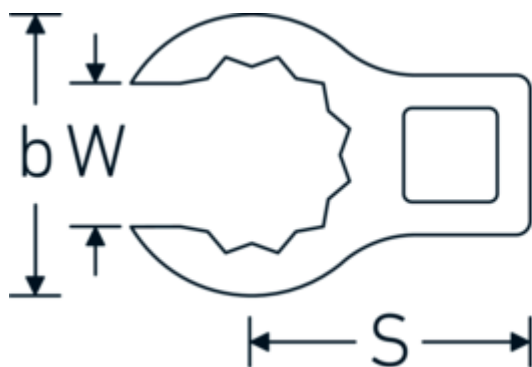

Dibujo técnico.

Atributos técnicos.

a	24 mm
Accionamiento cuadrado interior (pulgadas)	1/2 "
Anchura mm (b)	53,9 mm
Longitud mm (L)	68,1 mm
S	35,6 mm
Anchura de los planos [pulgadas]	1 1/2 "

Datos logísticos.

Profundidad mm (IFS)	68
Anchura mm (IFS)	54
Altura mm (IFS)	24
Longitud (empaquetada, mm)	68
Anchura (empaquetada, mm)	54
Altura en pulgadas	24
Volumen (envasado, dm3)	0.088128 dm3