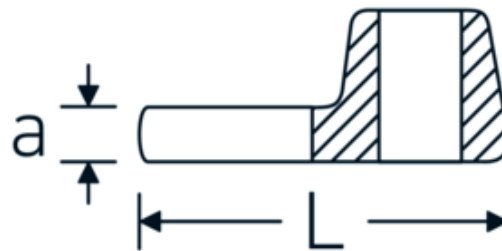

Kraaiepootsteeksleutels

540

Artikelnr. **02200023**
GTIN **4018754141074**
Model **540 23**

Aanwijzing.

3/8 " Kraaienpootsleutel Maat 23mm L.44,5mm

Eigenschappen.

- Chrome-Alloy-Steel, verchromd
- Opgelet! Veranderde instelwaarden van de momentsleutel <!-- (zie aanwijzing pag. [170524]) -->

Technische tekening.

Technische kenmerken.

a	6,3 mm
Aandrijving vierkant binnen (inch)	3/8 "
Breedte mm (b)	41 mm
Lengte mm (L)	44,5 mm
S	25,8 mm

Logistieke gegevens.

Diepte mm (IFS)	55
Breedte mm (IFS)	45
Hoogte mm (IFS)	20
Lengte (verpakt, mm)	55
Breedte (verpakt, mm)	45
Hoogte (verpakt, mm)	20

Sleutelplaatdikte [mm]	23 mm	Volume (verpakt, dm3)	0.0495 dm3
		Artikelnr.	02200023
		Gewicht (bruto, KG)	0,064
		Gewicht PAP (KG)	0,000
		Gewicht PVC (KG)	0,002
		GTIN	4018754141074
		Land van oorsprong	GERMANY
		Regio van oorsprong	Nordrhein-Westfalen
		WEEE/ElektroG	nicht ear-pflichtig
		Douanetarief nr.	82042000
		Verpakkingsstandaard	1
		Gewicht (g)	64 g