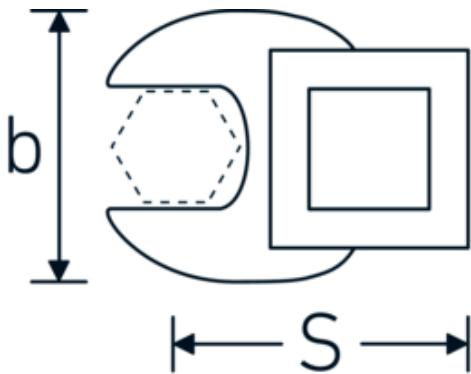

Kraaiepootsteeksleutels

540

Artikelnr. **02200023**
GTIN **4018754141074**
Model **540 23**

Aanwijzing.

3/8 " Kraaienpootsleutel Maat 23mm L.44,5mm

Eigenschappen.

- Chrome-Alloy-Steel, verchromd
- Opgelet! Veranderde instelwaarden van de momentsleutel <!-- (zie aanwijzing pag. [170524]) -->

Technische tekening.

Technische kenmerken.

a	6,3 mm
Aandrijving vierkant binnen (inch)	3/8 "
Breedte mm (b)	41 mm
Lengte mm (L)	44,5 mm
S	25,8 mm

Logistieke gegevens.

Diepte mm (IFS)	55
Breedte mm (IFS)	45
Hoogte mm (IFS)	20
Lengte (verpakt, mm)	55
Breedte (verpakt, mm)	45
Hoogte (verpakt, mm)	20

Sleutelplaatdikte [mm]	23 mm	Volume (verpakt, dm3)	0.0495 dm3
		Artikelnr.	02200023
		Gewicht (bruto, KG)	0,064
		Gewicht PAP (KG)	0,000
		Gewicht PVC (KG)	0,002
		GTIN	4018754141074
		Land van oorsprong	GERMANY
		Regio van oorsprong	Nordrhein-Westfalen
		WEEE/ElektroG	nicht ear-pflichtig
		Douanetarief nr.	82042000
		Verpakkingsstandaard	1
		Gewicht (g)	64 g