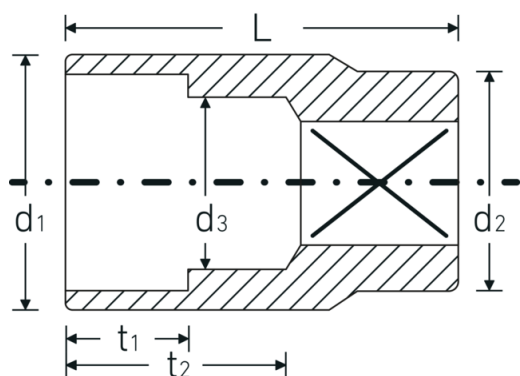

Steckschlüsseinsätze 1/2", metrisch

52

Art.-Nr. 03030025

GTIN 4018754005970

Modell 52 25

Bezeichnung.

1/2 " Steckschlüsseinsatz SW 25mm L.42mm

Eigenschaften.

- Sechskant mit AS-Drive-Profil
- 1/2" Innenvierkant-Antrieb
- HPQ® Hochleistungsstahl, verchromt
- DIN 3124 / ISO 2725-1 / ASME B 107.5M / DIN EN 3709

Technische Zeichnung.

Technische Attribute.

Abtriebsprofil	Sechskant AS-Drive®
Antriebsvierkant innen (Zoll)	1/2 "
d1	33,2 mm
d2	26 mm
d3	22 mm

Logistikdaten.

Tiefe mm (IFS)	42
Breite mm (IFS)	34
Höhe mm (IFS)	34
Länge (verpackt, mm)	93
Breite (verpackt, mm)	75

DIN	DIN 3124 / ISO 2725-1, ASME B 107.5M, DIN EN 3709	Höhe (verpackt, mm)	42
		Volumen (verpackt, dm³)	0.29295 dm ³
		Art.-Nr.	03030025
Länge mm (L)	42 mm	Gewicht (brutto, kg)	0,640
Schlüsselweite [mm]	25 mm	Gewicht PAP (kg)	0,000
t1	18,5 mm	Gewicht PVC (kg)	0,006
t2	24,6 mm	GTIN	4018754005970
		Ursprungsland	GERMANY
		Ursprungsregion	Nordrhein-Westfalen
		WEEE/ElektroG	nicht ear-pflichtig
		Zolltarifnr.	82042000
		Packnorm	5
		Gewicht (g)	128 g