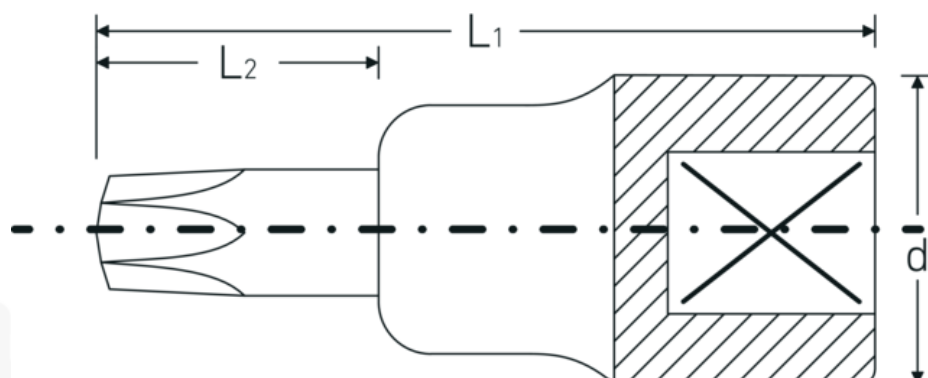

## Nasadka wkrętakowa

54TX

Art. nr 03100060  
GTIN 4018754006724  
Modelka 54 TX T 60

**Oznaczenie.** 1/2 " Nasadka wkrętakowa Dł.58mm

**Właściwości.**

- do śrub z gniazdem TORX®
- stal stopowa chromowa, chromowane

## Zalety.

do wkrętów wewnętrznych TORX®

## Rysunek techniczny.

## Dane logistyczne.

Głębokość mm (IFS) 58  
Szerokość mm (IFS) 24

<b>Kwadratowy napęd wewnętrzny (cal)</b>	1/2 "	<b>Wysokość mm (IFS)</b>	24
<b>d</b>	23,7 mm	<b>Długość (w opakowaniu, mm)</b>	130
<b>Rozmiar profilu wyjściowego</b>	T60	<b>Szerokość (w opakowaniu, mm)</b>	70
<b>L1</b>	58 mm	<b>Wysokość (w opakowaniu, mm)</b>	24
<b>L2</b>	18 mm	<b>Objętość (w opakowaniu, dm<sup>3</sup>)</b>	0.2184 dm <sup>3</sup>
		<b>Art. nr</b>	03100060
		<b>Waga (brutto, kg)</b>	0,565
		<b>Waga PAP (kg)</b>	0,000
		<b>Waga PVC (kg)</b>	0,004
		<b>GTIN</b>	4018754006724
		<b>Kraj pochodzenia</b>	GERMANY
		<b>Region pochodzenia</b>	Nordrhein-Westfalen
		<b>WEEE/ElektroG</b>	nicht ear-pflichtig
		<b>Nr taryfy celnej</b>	82042000
		<b>Standard pakowania</b>	5
		<b>Waga (g)</b>	113 g