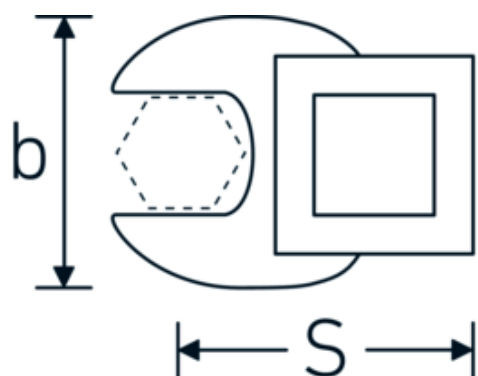

## Llaves de boca tipo CROW-FOOT

**540a**

Núm. art. **01500024**  
GTIN **4018754173839**  
Modelo **540 A 3/8**

**Designación.** 1/4 " Llave de estrella SW 3/8" Long.25,5mm

**Descripción.**

- Chrome-Alloy-Steel, cromadas
- ¡atención! Valores de regulación modificados en la llave dinamométrica

### Dibujo técnico.

### Atributos técnicos.

a	6,3 mm
Accionamiento cuadrado interior (pulgadas)	1/4 "
Anchura mm (b)	19,8 mm
Longitud mm (L)	25,5 mm
S	14,6 mm

02500070	540 A 1 7/8	3/8 " Llave de estrella SW 1 7/8" Long.72mm	4018754004829
02500072	540 A 2	3/8 " Llave de estrella SW 2" Long.75mm	4018754004836
02500074	540 A 2 1/8	3/8 " Llave de estrella SW 2 1/8" Long.75,6mm	4018754173648
02500076	540 A 2 1/4	3/8 " Llave de estrella SW 2 1/4" Long.80,5mm	4018754173655
03500078	540 A 2 3/8	1/2 " Llave de estrella SW 2 3/8" Long.81,5mm	4018754121366