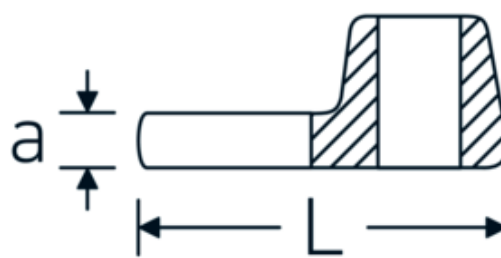

## Llaves de boca tipo CROW-FOOT

**540a**

Núm. art. **01500024**  
GTIN **4018754173839**  
Modelo **540 A 3/8**

**Designación.** 1/4 " Llave de estrella SW 3/8" Long.25,5mm

**Descripción.**

- Chrome-Alloy-Steel, cromadas
- ¡atención! Valores de regulación modificados en la llave dinamométrica

### Dibujo técnico.

### Atributos técnicos.

a	6,3 mm
Accionamiento cuadrado interior (pulgadas)	1/4 "
Anchura mm (b)	19,8 mm
Longitud mm (L)	25,5 mm
S	14,6 mm

02500070	540 A 1 7/8	3/8 " Llave de estrella SW 1 7/8" Long.72mm	4018754004829
02500072	540 A 2	3/8 " Llave de estrella SW 2" Long.75mm	4018754004836
02500074	540 A 2 1/8	3/8 " Llave de estrella SW 2 1/8" Long.75,6mm	4018754173648
02500076	540 A 2 1/4	3/8 " Llave de estrella SW 2 1/4" Long.80,5mm	4018754173655
03500078	540 A 2 3/8	1/2 " Llave de estrella SW 2 3/8" Long.81,5mm	4018754121366