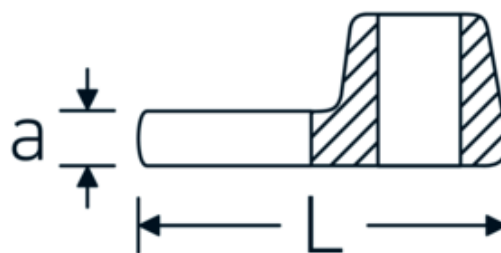

Dessin technique.

Attributs techniques.

a	8 mm
Carré d'entraînement intérieur (pouces)	3/8 "
Largeur mm (b)	82 mm
Longueur mm (L)	72 mm
S	42 mm

Données logistiques.

Profondeur mm (IFS)	72
Largeur	82
Hauteur mm (IFS)	18
Longueur (emballé, mm)	72
Largeur (emballé, mm)	82
Hauteur (emballé, mm)	18