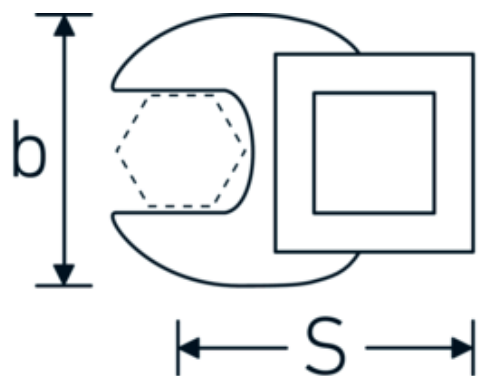

Clé CROW-FOOT, métrique

540a

Réf. n° 02500070
GTIN 4018754004829
Modèle 540 A 1 7/8

Désignation. 3/8 " Clé CROW-FOOT Taille 1 7/8" Lg.72mm

Caractéristiques.

- Chrome-Alloy-Steel, chromées
- Attention! Modification des valeurs de réglage de la clé dynamométrique en fonction des variations de la cote "S" <!-- (voir remarque page [170524]) -->

Dessin technique.

Attributs techniques.

a	8 mm
Carré d'entraînement intérieur (pouces)	3/8 "
Largeur mm (b)	82 mm
Longueur mm (L)	72 mm
S	42 mm

Données logistiques.

Profondeur mm (IFS)	72
Largeur	82
Hauteur mm (IFS)	18
Longueur (emballé, mm)	72
Largeur (emballé, mm)	82
Hauteur (emballé, mm)	18

02500070	540 A 1 7/8	3/8 " Clé CROW-FOOT Taille 1 7/8" Lg.72mm	4018754004829
02500072	540 A 2	3/8 " Clé CROW-FOOT Taille 2" Lg.75mm	4018754004836
02500074	540 A 2 1/8	3/8 " Clé CROW-FOOT Taille 2 1/8" Lg.75,6mm	4018754173648
02500076	540 A 2 1/4	3/8 " Clé CROW-FOOT Taille 2 1/4" Lg.80,5mm	4018754173655
03500078	540 A 2 3/8	1/2 " Clé CROW-FOOT Taille 2 3/8" Lg.81,5mm	4018754121366