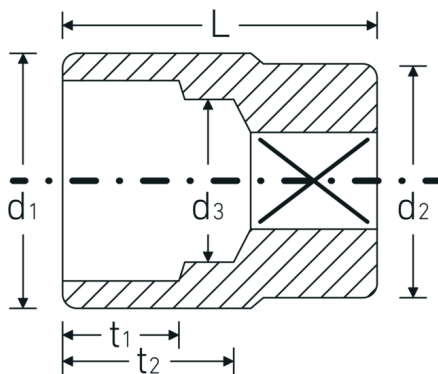

Steckschlüsseinsätze zöllig, 3/4"

55a

Art.-Nr. 05410040

GTIN 4018754127207

Modell 55 A 3/4

Bezeichnung.

3/4 " Steckschlüsseinsatz SW 3/4" L.50mm

Eigenschaften.

- Doppelsechskant mit AS-Drive-Profil
- 3/4" Innenvierkant-Antrieb
- HPQ® Hochleistungsstahl, verchromt
- SAE AS 954-E (Prüfwerte) / ASME B 107.1

Technische Zeichnung.

Technische Attribute.

Abtriebsprofil	Doppelsechskant AS-Drive®
Antriebsvierkant innen (Zoll)	3/4 "
d1	28,5 mm
d2	34,7 mm

Logistikdaten.

Tiefe mm (IFS)	50
Breite mm (IFS)	35
Höhe mm (IFS)	35
Länge (verpackt, mm)	120
Breite (verpackt, mm)	60

d3	18,6 mm
Länge mm (L)	50 mm
Schlüsselweite [Zoll]	3/4 "
t1	16 mm
t2	26 mm

Höhe (verpackt, mm)	35
Volumen (verpackt, dm³)	0,252 dm ³
Art.-Nr.	05410040
Gewicht (brutto, kg)	0,360
Gewicht PAP (kg)	0,000
Gewicht PVC (kg)	0,005
GTIN	4018754127207
Ursprungsland	GERMANY
Ursprungsregion	Nordrhein-Westfalen
WEEE/ElektroG	nicht ear-pflichtig
Zolltarifnr.	82042000
Packnorm	2
Gewicht (g)	176 g