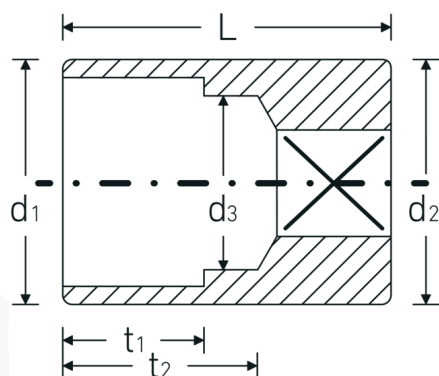

Bocas de llave de vaso

40aD

Núm. art. **01530022**
GTIN **4018754001545**
Modelo **40 AD 11/32**

Designación.

1/4 " Juego de bocas de llaves de vaso SW 11/32" Long.23mm

Descripción.

- ASME B 107.1, Fed. Spec. GGG-W-641, SAE AS 954-E (cifras de ensayos)
- HPQ® -Acero de alta características, cromadas

Ventajas.

ASME B 107.1, Fed. Spec. GGG-W-641, SAE AS 954-E (cifras de ensayos)

Dibujo técnico.

Atributos técnicos.

Perfil de salida Hexágono doble AS-drive

Datos logísticos.

Profundidad mm (IFS) 23
Anchura mm (IFS) 13

Accionamiento cuadrado interior (pulgadas)	1/4 "	Altura mm (IFS)	13
d1	12,7 mm	Longitud (empaquetada, mm)	75
d2	12,7 mm	Anchura (empaquetada, mm)	50
d3	8,1 mm	Altura en pulgadas	13
Longitud mm (L)	23 mm	Volumen (envasado, dm3)	0.04875 dm3
Anchura de los planos [pulgadas]	11/32 "	Núm. art.	01530022
t1	8 mm	Peso (bruto, kg)	0,133
t2	13,3 mm	Peso PAP (kg)	0,000
		Peso PVC (kg)	0,002
		GTIN	4018754001545
		País de origen	GERMANY
		Región de origen	Nordrhein-Westfalen
		RAEE/Ley eléctrica	nicht ear-pflichtig
		Arancel de aduanas núm.	82042000
		Norma de embalaje	10
		Peso	13 g