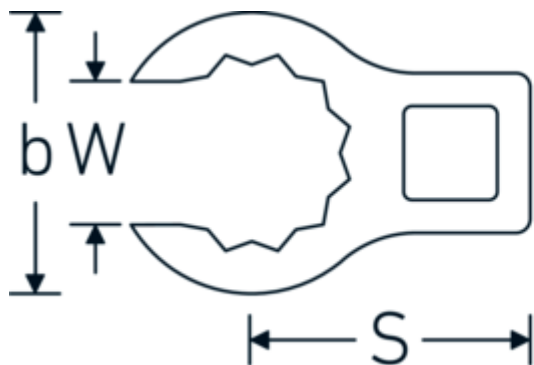

Chiavi CROW-RING

440

Nr. art **03190030**
GTIN **4018754102167**
Modello **440 30**

Designazione.

1/2 " Chiave CROW-FOOT Mis. 30mm Lar.63mm

Descrizione.

- Chrome-Alloy-Steel, cromate
- Attenzione! Modifica il valore impostato sulla chiave dinamometrica <!-- (vedi indicazioni pag. [170524]) -->

Disegno tecnico.

Attributi tecnici.

a	22,5 mm
Azionamento quadrato interno (pollici)	1/2 "
Larghezza mm (b)	48 mm
Lunghezza mm (L)	63 mm
S	32,5 mm
Larghezza tra i piatti [mm]	30 mm

Dati logistici.

Profondità mm (IFS)	63
Larghezza mm (IFS)	49
Altezza mm (IFS)	23
Lunghezza (imballata, mm)	63
Larghezza (imballata, mm)	49
Altezza (imballata, mm)	23