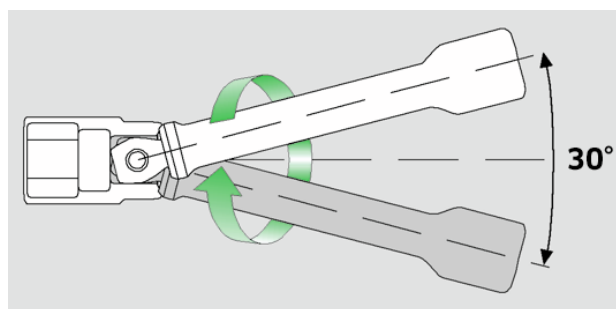

Wobble-Drive-topnøgleforlænger 3/8"

427W

Art. nr. 12010008
GTIN 4018754091126
Model 427W/5

Betegnelse. 3/8 " Wobble-Drive-topnøgleforlænger L.125mm

Egenskaber.

- svingvinkel indtil 15° til hver side
- max. belastning 80 N·m

Fordele.

Drejevinkel op til 15 ° til hver side

Tekniske egenskaber.

Udgang firkantet udvendig (tommer)	3/8
Firkantet drev indvendigt (tommer)	3/8 "
d	17 mm
Størrelse	5
Længde mm (L)	125 mm

Logistiske data.

Dybde mm (IFS)	125
Bredde mm (IFS)	17
Højde mm (IFS)	17
Længde (pakket, mm)	138
Bredde (pakket, mm)	45
Højde (pakket, mm)	36
Volumen (pakket, dm ³)	0.22356 dm ³
Art. nr.	12010008

Vægt (brutto, kg)	0,525
Vægt PAP (kg)	0,000
Vægt PVC (kg)	0,004
GTIN	4018754091126
Oprindelsesland	GERMANY
Oprindelsesregion	Nordrhein-Westfalen
WEEE/ElektroG	nicht ear-pflichtig
Toldtarif nr.	82042000
Standard for pakning	5
Vægt (g)	104 g