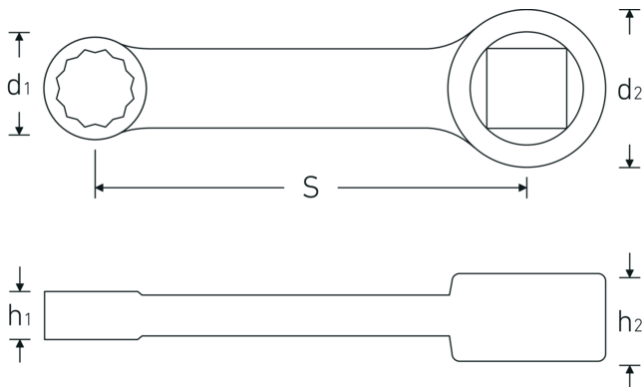

#### Aanwijzing.

Adapter 13mm Binnenkant vierkant 3/8"

## Technische kenmerken.

Vierkant [inch]	3/8 "
d1	19,3 mm
d2	19 mm
Hoogte mm (h1)	9,2 mm
Hoogte mm (h2)	11 mm
S	50,8 mm

## Logistieke gegevens.

Diepte mm (IFS)	70
Breedte mm (IFS)	19
Hoogte mm (IFS)	11
Lengte (verpakt, mm)	105
Breedte (verpakt, mm)	30
Hoogte (verpakt, mm)	12

<b>Sleutelplaatdikte [mm]</b>	13 mm	<b>Volume (verpakt, dm3)</b>	0.0378 dm3
		<b>Artikelnr.</b>	02181013
		<b>Gewicht (bruto, KG)</b>	0,060
		<b>Gewicht PAP (KG)</b>	0,000
		<b>Gewicht PVC (KG)</b>	0,002
		<b>GTIN</b>	4018754141012
		<b>Land van oorsprong</b>	GERMANY
		<b>Regio van oorsprong</b>	Nordrhein-Westfalen
		<b>WEEE/ElektroG</b>	nicht ear-pflichtig
		<b>Douanetarief nr.</b>	82042000
		<b>Verpakkingsstandaard</b>	1
		<b>Gewicht (g)</b>	55 g