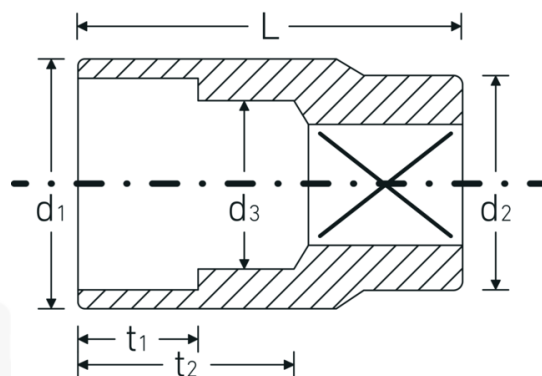

## Bocas de llave de vaso

**456**

Núm. art. **02110016**  
GTIN **4018754002979**  
Modelo **456 16**

**Designación.** 3/8 " Juego de bocas de llaves de vaso SW 16mm Long.31mm

**Descripción.**

- DIN 3124/ISO 2725-1, ASME B 107.5M, DIN EN 3709 (cifras de ensayos)
- HPQ®-Acero de alta características, cromadas

## Dibujo técnico.

## Variantes.

Núm. art.	Núm. de modelo (ERP)	Designación	GTIN
02110007	456 7	3/8 " Juego de bocas de llaves de vaso SW 7mm Long.24mm	4018754002887
02110008	456 8	3/8 " Juego de bocas de llaves de vaso SW 8mm Long.25mm	4018754002894
02110009	456 9	3/8 " Juego de bocas de llaves de vaso SW 9mm Long.25mm	4018754002900
02110010	456 10	3/8 " Juego de bocas de llaves de vaso SW 10mm Long.27mm	4018754002917
02110011	456 11	3/8 " Juego de bocas de llaves de vaso SW 11mm Long.27mm	4018754002924
02110012	456 12	3/8 " Juego de bocas de llaves de vaso SW 12mm Long.28mm	4018754002931
02110013	456 13	3/8 " Juego de bocas de llaves de vaso SW 13mm Long.30mm	4018754002948
02110014	456 14	3/8 " Juego de bocas de llaves de vaso SW 14mm Long.30mm	4018754002955
02110015	456 15	3/8 " Juego de bocas de llaves de vaso SW 15mm Long.31mm	4018754002962
02110016	456 16	3/8 " Juego de bocas de llaves de vaso SW 16mm Long.31mm	4018754002979
02110017	456 17	3/8 " Juego de bocas de llaves de vaso SW 17mm Long.31mm	4018754002986