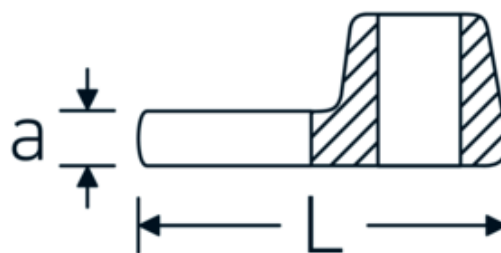

Chiavi CROW-FOOT

540

Nr. art **01200008**
GTIN **4018754149117**
Modello **540 8**

Designazione.

1/4 " Chiave CROW-FOOT Mis. 8mm Lar.25,5mm

Descrizione.

- Chrome-Alloy-Steel, cromate
- Attenzione! Modifica il valore impostato sulla chiave dinamometrica <!-- (vedi indicazioni pag. [170524]) -->

Disegno tecnico.

Attributi tecnici.

a	6,3 mm
Azionamento quadrato interno (pollici)	1/4 "
Larghezza mm (b)	19,8 mm
Lunghezza mm (L)	25,5 mm
S	14,6 mm

Dati logistici.

Profondità mm (IFS)	25
Larghezza mm (IFS)	19
Altezza mm (IFS)	10
Lunghezza (imballata, mm)	30
Larghezza (imballata, mm)	25
Altezza (imballata, mm)	12