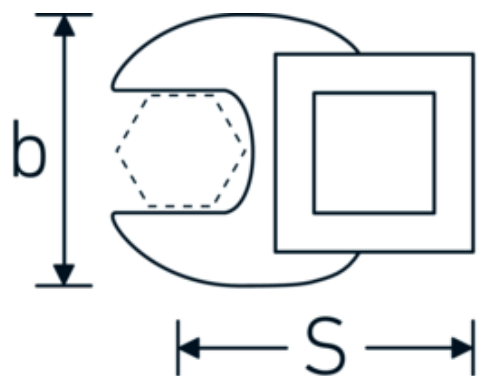

Chiavi CROW-FOOT

540

Nr. art **01200008**
GTIN **4018754149117**
Modello **540 8**

Designazione.

1/4 " Chiave CROW-FOOT Mis. 8mm Lar.25,5mm

Descrizione.

- Chrome-Alloy-Steel, cromate
- Attenzione! Modifica il valore impostato sulla chiave dinamometrica <!-- (vedi indicazioni pag. [170524]) -->

Disegno tecnico.

Attributi tecnici.

a	6,3 mm
Azionamento quadrato interno (pollici)	1/4 "
Larghezza mm (b)	19,8 mm
Lunghezza mm (L)	25,5 mm
S	14,6 mm

Dati logistici.

Profondità mm (IFS)	25
Larghezza mm (IFS)	19
Altezza mm (IFS)	10
Lunghezza (imballata, mm)	30
Larghezza (imballata, mm)	25
Altezza (imballata, mm)	12

Larghezza tra i piatti [mm]	8 mm	Volume (imballato, dm3)	0.009 dm3
		N° Art.	01200008
		Peso (lordo, kg)	0,020
		Peso PAP (kg)	0,000
		Peso PVC (kg)	0,002
		GTIN	4018754149117
		Paese di origine	GERMANY
		Regione di origine	Nordrhein-Westfalen
		RAEE/Legge sull'elettricità	nicht ear-pflichtig
		N. tariffa doganale	82042000
		Standard di imballaggio	1
		Peso [mm]	19 g