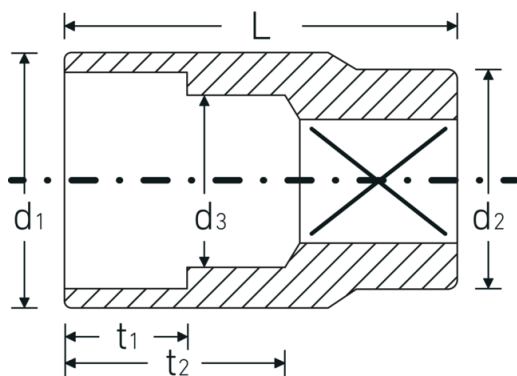

## Steckschlüsseinsätze 1/2", metrisch

50

Art.-Nr. 03010026

GTIN 4018754005345

Modell 50 26

**Bezeichnung.** 1/2 " Steckschlüsseinsatz SW 26mm L.42mm

**Eigenschaften.**

- Doppelsechskant mit AS-Drive-Profil
- 1/2" Innenvierkant-Antrieb
- HPQ® Hochleistungsstahl, verchromt
- DIN 3124 / ISO 2725-1 / DIN EN 3709 / ASME B 107.5 M

## Technische Zeichnung.

## Technische Attribute.

Abtriebsprofil	Doppelsechskant AS-Drive®
Antriebsvierkant innen (Zoll)	1/2 "
d1	34,4 mm
d2	25 mm