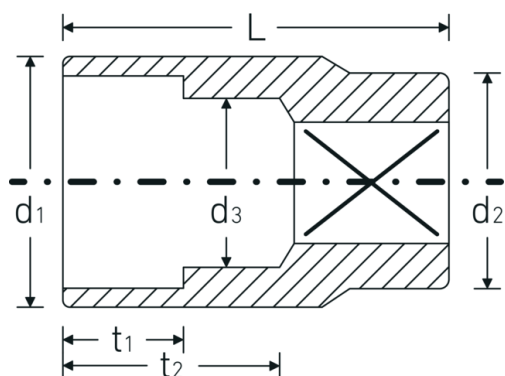

Steckschlüsseinsätze 3/8", metrisch

45

Art.-Nr. 02010007

GTIN 4018754001903

Modell 45 7

Bezeichnung. 3/8 " Steckschlüsseinsatz SW 7mm L.24mm

Eigenschaften.

- Doppelsechskant mit AS-Drive-Profil
- 3/8" Innenvierkant-Antrieb
- HPQ® Hochleistungsstahl, verchromt
- DIN 3124 / ISO 2725-1 / ASME B 107.5M / DIN EN 3709

Technische Zeichnung.

Technische Attribute.

Abtriebsprofil	Doppelsechskant AS-Drive®
Antriebsvierkant innen (Zoll)	3/8 "
d1	10,5 mm
d2	16,5 mm

Logistikdaten.

Tiefe mm (IFS)	23
Breite mm (IFS)	17
Höhe mm (IFS)	17
Länge (verpackt, mm)	86
Breite (verpackt, mm)	35

d3	6 mm	Höhe (verpackt, mm)	24
DIN	DIN 3124 / ISO 2725-1, ASME B 107.5M, DIN EN 3709	Volumen (verpackt, dm³)	0.07224 dm ³
		Art.-Nr.	02010007
Länge mm (L)	24 mm	Gewicht (brutto, kg)	0,190
Schlüsselweite [mm]	7 mm	Gewicht PAP (kg)	0,000
t1	6 mm	Gewicht PVC (kg)	0,003
t2	12,5 mm	GTIN	4018754001903
		Ursprungsland	GERMANY
		Ursprungsregion	Nordrhein-Westfalen
		WEEE/ElektroG	nicht ear-pflichtig
		Zolltarifnr.	82042000
		Packnorm	10
		Gewicht (g)	19 g