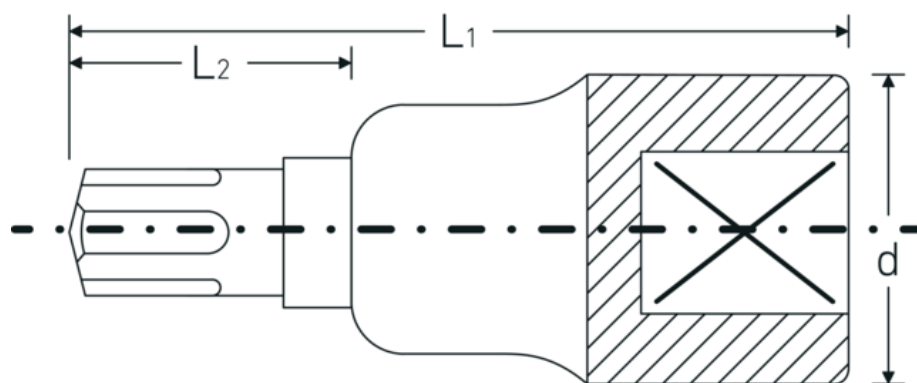

## Schraubendrehereinsätze 1/2"

**54CV**

Art.-Nr. **03090016**  
GTIN **4018754006632**  
Modell **54 CV M 16**

**Bezeichnung.** 1/2 " Schraubendrehereinsatz Ribe-CV® L.63mm

**Eigenschaften.**

- für Innenkeilprofilschrauben RIBE-CV®
- 1/2" Innenvierkant-Antrieb
- Chrome Alloy Steel, verchromt

### Technische Zeichnung.

### Technische Attribute.

Antriebsvierkant innen (Zoll)	1/2 "
d	27,5 mm
Größe Abtriebsprofil	M16
L1	63 mm
L2	23 mm

### Logistikdaten.

Tiefe mm (IFS)	63
Breite mm (IFS)	28
Höhe mm (IFS)	28
Länge (verpackt, mm)	80
Breite (verpackt, mm)	65
Höhe (verpackt, mm)	50

<b>Volumen (verpackt, dm3)</b>	0.26 dm3
<b>Art.-Nr.</b>	03090016
<b>Gewicht (brutto, kg)</b>	0,815
<b>Gewicht PAP (kg)</b>	0,000
<b>Gewicht PVC (kg)</b>	0,006
<b>GTIN</b>	4018754006632
<b>Ursprungsland</b>	GERMANY
<b>Ursprungsregion</b>	Nordrhein-Westfalen
<b>WEEE/ElektroG</b>	nicht ear-pflichtig
<b>Zolltarifnr.</b>	82042000
<b>Packnorm</b>	5
<b>Gewicht (g)</b>	163 g