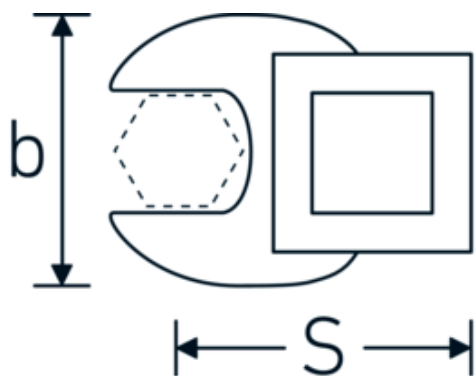

## CROW-FOOT-nøgle, tommer

540a

Art. nr. **02500054**  
GTIN **4018754004737**  
Model **540 A 1 3/16**

### Betegnelse.

3/8 " CROW-FOOT-nøgle Størrelse 1 3/16" L.50mm

### Tekniske egenskaber.

a	8 mm
Firkantet drev indvendigt (tommer)	3/8 "
Bredde mm (b)	50 mm
Længde mm (L)	50 mm
S	29,2 mm