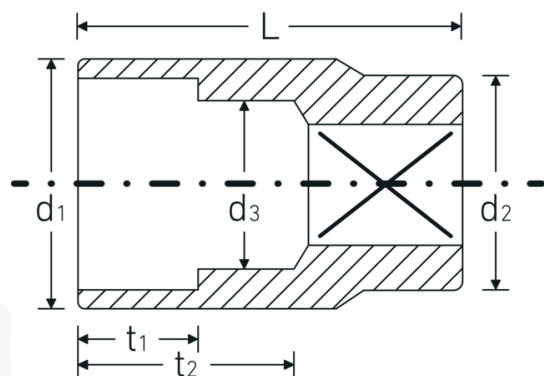

Chiavi a bussola

456

Nr. art **02110017**
GTIN **4018754002986**
Modello **456 17**

Designazione. 3/8 " Inserto chiave a bussola Mis. 17mm Lar.31mm

Descrizione.

- DIN 3124/ISO 2725-1, ASME B 107.5M, DIN EN 3709 (valori di controllo)
- acciaio ad alte prestazioni HPQ®, cromate

Vantaggi.

DIN 3124/ISO 2725-1, ASME B 107.5M, E DIN EN 3709 (valori di controllo)

Disegno tecnico.

Attributi tecnici.

Profilo di uscita Esagonale AS-drive

Dati logistici.

Profondità mm (IFS) 26
Larghezza mm (IFS) 23

Azionamento quadrato interno (pollici)	3/8 "	Altezza mm (IFS)	23
d1	23 mm	Lunghezza (imballata, mm)	116
d2	19 mm	Larghezza (imballata, mm)	47
d3	16 mm	Altezza (imballata, mm)	27
DIN	DIN 3124 / ISO 2725-1, ASME B 107.5M, DIN EN 3709	Volume (imballato, dm3)	0.147204 dm3
Lunghezza mm (L)	31 mm	N° Art.	02110017
Larghezza tra i piatti [mm]	17 mm	Peso (lordo, kg)	0,460
t1	12,5 mm	Peso PAP (kg)	0,000
t2	18,6 mm	Peso PVC (kg)	0,006
		GTIN	4018754002986
		Paese di origine	GERMANY
		Regione di origine	Nordrhein-Westfalen
		RAEE/Legge sull'elettricità	nicht ear-pflichtig
		N. tariffa doganale	82042000
		Standard di imballaggio	10
		Peso [mm]	45 g