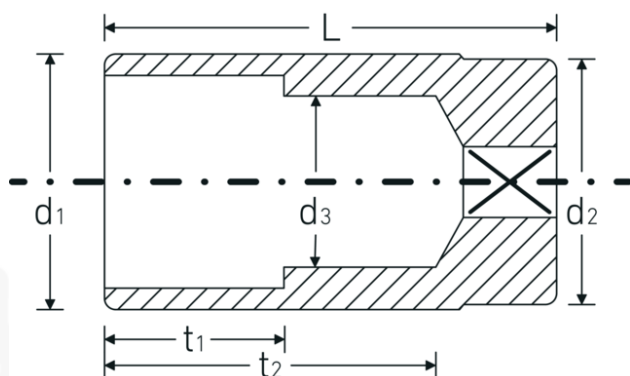

Chiavi a bussola

51a

Nr. art **03420040**
GTIN **4018754008063**
Modello **51 A 3/4**

Designazione. 1/2 " Insetto chiave a bussola Mis. 3/4" Lar.83mm

Descrizione.

- lunghe
- ASME B 107.1, Fed. Spec. GGG-W-641, SAE AS 95-E
- acciaio ad alte prestazioni HPQ®, cromate

Vantaggi.

lungo

Disegno tecnico.

Attributi tecnici.

Profilo di uscita	Doppio esagonale AS-drive
Azionamento quadrato interno (pollici)	1/2 "
d1	26,2 mm
d2	25 mm
d3	18 mm
Lunghezza mm (L)	83 mm
Larghezza tra le piastre [pollici]	3/4 "
t1	35 mm
t2	66,7 mm

Dati logistici.

Profondità mm (IFS)	83
Larghezza mm (IFS)	27
Altezza mm (IFS)	27
Lunghezza (imballata, mm)	135
Larghezza (imballata, mm)	85
Altezza (imballata, mm)	28
Volume (imballato, dm3)	0.3213 dm3
N° Art.	03420040
Peso (lordo, kg)	0,830
Peso PAP (kg)	0,000
Peso PVC (kg)	0,007
GTIN	4018754008063
Paese di origine	GERMANY
Regione di origine	Nordrhein-Westfalen
RAEE/Legge sull'elettricità	nicht ear-pflichtig
N. tariffa doganale	82042000
Standard di imballaggio	5
Peso [mm]	188 g

Varianti.

N° Art.	Nr. modello (ERP)	Designazione	GTIN
03420024	51 A 3/8	1/2 " Insetto chiave a bussola Mis. 3/8" Lar.83mm	4018754127108
03420028	51 A 7/16	1/2 " Insetto chiave a bussola Mis. 7/16" Lar.83mm	4018754127115
03420032	51 A 1/2	1/2 " Insetto chiave a bussola Mis. 1/2" Lar.83mm	4018754008025
03420034	51 A 9/16	1/2 " Insetto chiave a bussola Mis. 9/16" Lar.83mm	4018754008032
03420036	51 A 5/8	1/2 " Insetto chiave a bussola Mis. 5/8" Lar.83mm	4018754008049
03420038	51 A 11/16	1/2 " Insetto chiave a bussola Mis. 11/16" Lar.83mm	4018754008056
03420040	51 A 3/4	1/2 " Insetto chiave a bussola Mis. 3/4" Lar.83mm	4018754008063
03420042	51 A 13/16	1/2 " Insetto chiave a bussola Mis. 13/16" Lar.83mm	4018754127122