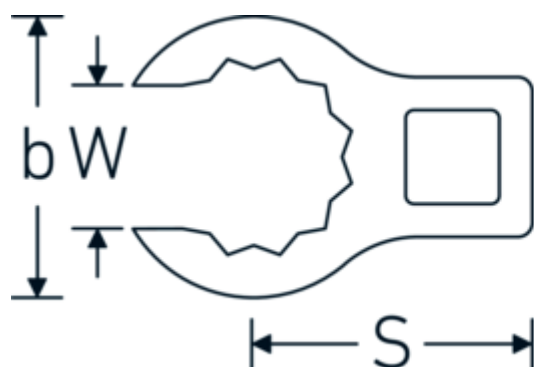

Klucz pazurowy oczkowy otwarty CROW-RING

440

Art. nr 02190018
GTIN 4018754003402
Modelka 440 18

Oznaczenie. 3/8 " Klucz CROW-FOOT Rozmiar 18mm Dł.40,8mm

Właściwości.

- stal stopowa chromowa, chromowane
- Uwaga! Zmienione wartości nastawcze w kluczu dynamometrycznego

Rysunek techniczny.

Atrybuty techniczne.

a	18,5 mm
Kwadratowy napęd wewnętrzny (cal)	3/8 "
Szerokość mm (b)	29 mm
Długość mm (L)	40,8 mm
S	21,3 mm
Szerokość w poprzek płaskowników [mm]	18 mm

Dane logistyczne.

Variants.

Art. nr	Nr modelu (ERP)	Oznaczenie	GTIN
01190008	440 8	1/4 " Klucz CROW-FOOT Rozmiar 8mm Dł.23,8mm	4018754149094
01190009	440 9	1/4 " Klucz CROW-FOOT Rozmiar 9mm Dł.28,5mm	4018754140985
01190010	440 10	1/4 " Klucz CROW-FOOT Rozmiar 10mm Dł.28,4mm	4018754000739
01190011	440 11	1/4 " Klucz CROW-FOOT Rozmiar 11mm Dł.28mm	4018754149100
01190012	440 12	1/4 " Klucz CROW-FOOT Rozmiar 12mm Dł.30,8mm	4018754000746
01190013	440 13	1/4 " Klucz CROW-FOOT Rozmiar 13mm Dł.32mm	4018754102099
01190014	440 14	1/4 " Klucz CROW-FOOT Rozmiar 14mm Dł.31,7mm	4018754000753
02190015	440 15	3/8 " Klucz CROW-FOOT Rozmiar 15mm Dł.36,5mm	4018754141029
02190016	440 16	3/8 " Klucz CROW-FOOT Rozmiar 16mm Dł.36,1mm	4018754003389
02190017	440 17	3/8 " Klucz CROW-FOOT Rozmiar 17mm Dł.39,2mm	4018754003396
02190018	440 18	3/8 " Klucz CROW-FOOT Rozmiar 18mm Dł.40,8mm	4018754003402
02190019	440 19	3/8 " Klucz CROW-FOOT Rozmiar 19mm Dł.40,5mm	4018754003419