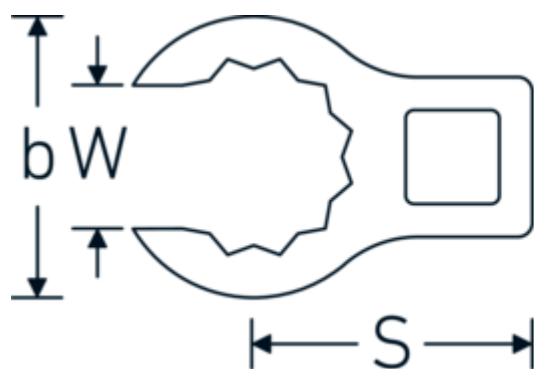

Llaves de boca en estrella, tipo CROW-RING

440a

Núm. art. 01490028
GTIN 4018754001460
Modelo 440 A 7/16

Designación. 1/4 " Llave de tuercas SW 7/16" Long.28mm

Descripción.

- Chrome-Alloy-Steel, cromadas
- ¡atención! Valores de regulación modificados en la llave dinamométrica

Dibujo técnico.

Atributos técnicos.

a	13,5 mm
Accionamiento cuadrado interior (pulgadas)	1/4 "
Anchura mm (b)	18,2 mm
Longitud mm (L)	28 mm
S	14 mm
Anchura de los planos [pulgadas]	7/16 "

Datos logísticos.

Variantes.

Núm. art.	Núm. de modelo (ERP)	Designación	GTIN
01490024	440 A 3/8	1/4 " Llave de tuercas SW 3/8" Long.28,4mm	4018754116805
01490028	440 A 7/16	1/4 " Llave de tuercas SW 7/16" Long.28mm	4018754001460
01490032	440 A 1/2	1/4 " Llave de tuercas SW 1/2" Long.30,5mm	4018754001477
01490034	440 A 9/16	1/4 " Llave de tuercas SW 9/16" Long.31,7mm	4018754001484
02490036	440 A 5/8	3/8 " Llave de tuercas SW 5/8" Long.36,5mm	4018754004546
02490038	440 A 11/16	3/8 " Llave de tuercas SW 11/16" Long.39,2mm	4018754004553
02490040	440 A 3/4	3/8 " Llave de tuercas SW 3/4" Long.40,9mm	4018754004560
02490042	440 A 13/16	3/8 " Llave de tuercas SW 13/16" Long.42,9mm	4018754004577
02490044	440 A 7/8	3/8 " Llave de tuercas SW 7/8" Long.45,2mm	4018754004584
02490046	440 A 15/16	3/8 " Llave de tuercas SW 15/16" Long.47,2mm	4018754004591
02490048	440 A 1	3/8 " Llave de tuercas SW 1" Long.49,3mm	4018754004607
02490050	440 A 1 1/16	3/8 " Llave de tuercas SW 1 1/16" Long.52,8mm	4018754004614
03490052	440 A 1 1/8	1/2 " Llave de tuercas SW 1 1/8" Long.56,8mm	4018754008445
03490056	440 A 1 1/4	1/2 " Llave de tuercas SW 1 1/4" Long.62,5mm	4018754008452