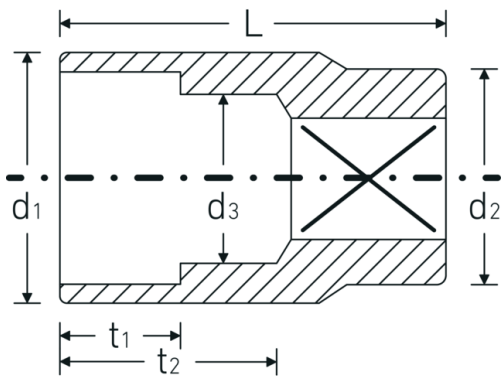

Steckschlüsseinsätze 3/8", metrisch

45

Art.-Nr. 02010011
GTIN 4018754001941
Modell 45 11

Bezeichnung. 3/8 " Steckschlüsseinsatz SW 11mm L.27mm

Eigenschaften.

- Doppelsechskant mit AS-Drive-Profil
- 3/8" Innenvierkant-Antrieb
- HPQ® Hochleistungsstahl, verchromt
- DIN 3124 / ISO 2725-1 / ASME B 107.5M / DIN EN 3709

Technische Zeichnung.

Technische Attribute.

Abtriebsprofil	Doppelsechskant AS-Drive®
Antriebsvierkant innen (Zoll)	3/8 "
d1	15,6 mm
d2	16,5 mm

Logistikdaten.

Tiefe mm (IFS)	24
Breite mm (IFS)	17
Höhe mm (IFS)	17
Länge (verpackt, mm)	86
Breite (verpackt, mm)	35

d3	10 mm	Höhe (verpackt, mm)	25
DIN	DIN 3124 / ISO 2725-1, ASME B 107.5M, DIN EN 3709	Volumen (verpackt, dm³)	0.07525 dm ³
Länge mm (L)	27 mm	Art.-Nr.	02010011
Schlüsselweite [mm]	11 mm	Gewicht (brutto, kg)	0,220
t1	8,5 mm	Gewicht PAP (kg)	0,000
t2	13,7 mm	Gewicht PVC (kg)	0,005
		GTIN	4018754001941
		Ursprungsland	GERMANY
		Ursprungsregion	Nordrhein-Westfalen
		WEEE/ElektroG	nicht ear-pflichtig
		Zolltarifnr.	82042000
		Packnorm	10
		Gewicht (g)	21 g