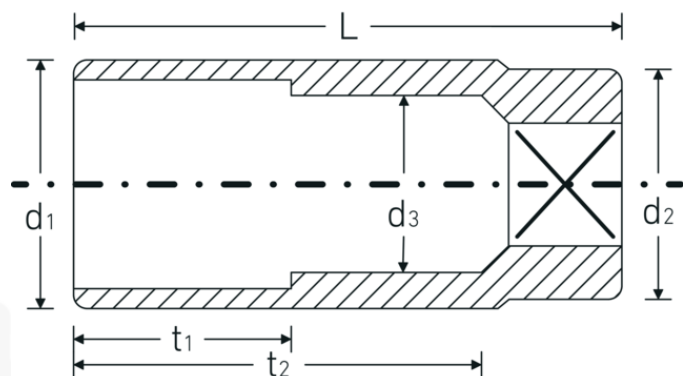

Bocas de llave de vaso

56

Núm. art. **05020036**
GTIN **4018754008988**
Modelo **56 36**

Designación.

3/4 " Juego de bocas de llaves de vaso SW 36mm Long.90mm

Descripción.

- DIN 3124/ISO 2725-1, ASME B 107.5 M, largas
- AS-drive y acero de alto rendimiento HPQ® hasta tamaño máx. 36 mm, cromadas

Ventajas.

DIN 3124/ISO 2725-1, ASME B 107.5 M

Dibujo técnico.

Atributos técnicos.

Perfil de salida AS-drive hexagonal

Datos logísticos.

Profundidad mm (IFS) 90
Anchura mm (IFS) 50

Accionamiento cuadrado interior (pulgadas)	3/4 "	Altura mm (IFS)	50
d1	49,5 mm	Longitud (empaquetada, mm)	95
d2	40 mm	Anchura (empaquetada, mm)	95
d3	33 mm	Altura en pulgadas	51
DIN	DIN 3124 / ISO 2725-1, ASME B 107.5 M	Volumen (envasado, dm3)	0.460275 dm3
Longitud mm (L)	90 mm	Núm. art.	05020036
Anchura de los planos [mm]	36 mm	Peso (bruto, kg)	1,140
t1	40 mm	Peso PAP (kg)	0,000
t2	63,9 mm	Peso PVC (kg)	0,008
		GTIN	4018754008988
		País de origen	GERMANY
		Región de origen	Nordrhein-Westfalen
		RAEE/Ley eléctrica	nicht ear-pflichtig
		Arancel de aduanas núm.	82042000
		Norma de embalaje	2
		Peso	570 g

Variantes.

Núm. art.	Núm. de modelo (ERP)	Designación	GTIN
05020022	56 22	3/4 " Juego de bocas de llaves de vaso SW 22mm Long.90mm	4018754008926
05020024	56 24	3/4 " Juego de bocas de llaves de vaso SW 24mm Long.90mm	4018754008933
05020027	56 27	3/4 " Juego de bocas de llaves de vaso SW 27mm Long.90mm	4018754008940
05020030	56 30	3/4 " Juego de bocas de llaves de vaso SW 30mm Long.90mm	4018754008957
05020032	56 32	3/4 " Juego de bocas de llaves de vaso SW 32mm Long.90mm	4018754008964
05020034	56 34	3/4 " Juego de bocas de llaves de vaso SW 34mm Long.90mm	4018754008971
05020036	56 36	3/4 " Juego de bocas de llaves de vaso SW 36mm Long.90mm	4018754008988
05020041	56 41	3/4 " Juego de bocas de llaves de vaso SW 41mm Long.90mm	4018754008995