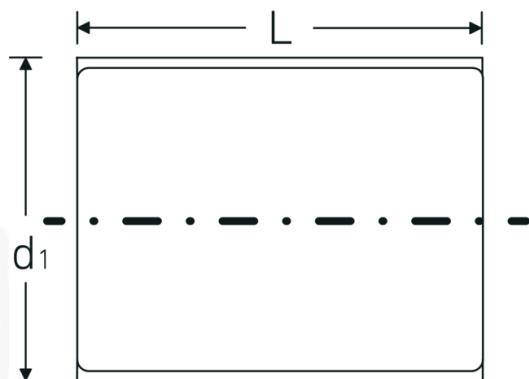

VDE-topnøglehoveder

12171 VDE

Art. nr. 02380009
GTIN 4018754253470
Model 12171 VDE-9

Betegnelse. 3/8 " VDE-topnøgleindsats Størrelse 9mm L.43mm

Egenskaber.

- HPQ®-stål, forkromet
- VDE isoleret op til 1000 V
- DIN EN 60900
- #T; AC/1000 V

Fordele.

HPQ®-højtydende stål, forkromet.

Teknisk tegning.

Tekniske egenskaber.

Udgangsprofil	Dobbeltsekskant AS-drive
Firkantet drev indvendigt (tommer)	3/8 "
d1	18 mm
DIN	DIN EN 60900
Længde mm (L)	43 mm
Bredde på tværs af flader [mm]	9 mm

Logistiske data.

Dybde mm (IFS)	42
Bredde mm (IFS)	19
Højde mm (IFS)	19
Længde (pakket, mm)	60
Bredde (pakket, mm)	35
Højde (pakket, mm)	35
Volumen (pakket, dm ³)	0.0735 dm ³
Art. nr.	02380009
Vægt (brutto, kg)	0,050
Vægt PAP (kg)	0,000
Vægt PVC (kg)	0,002
GTIN	4018754253470
Oprindelsesland	GERMANY
Oprindelsesregion	Nordrhein-Westfalen
WEEE/ElektroG	nicht ear-pflichtig
Toldtarif nr.	82042000
Standard for pakning	1
Vægt (g)	28 g

Varianter.

Art. nr.	Model nr. (ERP)	Betegnelse	GTIN
02380007	12171 VDE-7	3/8 " VDE-topnøgleindsats Størrelse 7mm L.42mm	4018754253456
02380008	12171 VDE-8	3/8 " VDE-topnøgleindsats Størrelse 8mm L.43mm	4018754253463
02380009	12171 VDE-9	3/8 " VDE-topnøgleindsats Størrelse 9mm L.43mm	4018754253470
02380010	12171 VDE-10	3/8 " VDE-topnøgleindsats Størrelse 10mm L.45mm	4018754253487
02380011	12171 VDE-11	3/8 " VDE-topnøgleindsats Størrelse 11mm L.45mm	4018754253494
02380012	12171 VDE-12	3/8 " VDE-topnøgleindsats Størrelse 12mm L.46mm	4018754253500
02380013	12171 VDE-13	3/8 " VDE-topnøgleindsats Størrelse 13mm L.48mm	4018754253517
02380014	12171 VDE-14	3/8 " VDE-topnøgleindsats Størrelse 14mm L.48mm	4018754253524