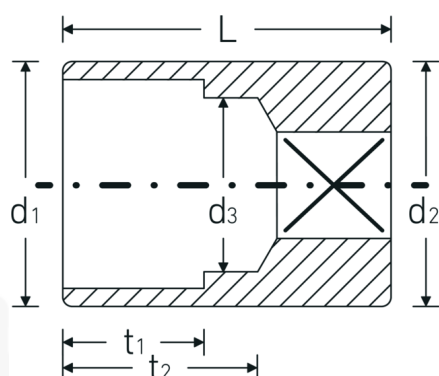

## Topnøglehoveder

40aD

Art. nr. 01530012  
GTIN 4018754001491  
Model 40 AD 3/16

**Betegnelse.** 1/4 " Topnøgleindsats Størrelse 3/16" L.23mm

**Egenskaber.**

- ASME B 107.1, Fed. Spec. GGG-W-641, SAE AS 954-E (testværdier)
- HPQ® -stål, forkromet

## Teknisk tegning.

## Logistiske data.

Dybde mm (IFS) 23  
Bredde mm (IFS) 11

<b>Firkantet drev indvendigt (tommer)</b>	1/4 "
<b>d1</b>	7,6 mm
<b>d2</b>	10,7 mm
<b>d3</b>	4 mm
<b>Længde mm (L)</b>	23 mm
<b>Bredde på tværs af flader [tommer]</b>	3/16 "
<b>t1</b>	4,5 mm
<b>t2</b>	15 mm

## Varianter.

Art. nr.	Model nr. (ERP)	Betegnelse	GTIN
01530034	40 AD 9/16	1/4 " Topnøgleindsats Størrelse 9/16" L.24mm	4018754001583
01530032	40 AD 1/2	1/4 " Topnøgleindsats Størrelse 1/2" L.23mm	4018754001576
01530028	40 AD 7/16	1/4 " Topnøgleindsats Størrelse 7/16" L.23mm	4018754001569
01530024	40 AD 3/8	1/4 " Topnøgleindsats Størrelse 3/8" L.23mm	4018754001552
01530022	40 AD 11/32	1/4 " Topnøgleindsats Størrelse 11/32" L.23mm	4018754001545
01530020	40 AD 5/16	1/4 " Topnøgleindsats Størrelse 5/16" L.23mm	4018754001538
01530018	40 AD 9/32	1/4 " Topnøgleindsats Størrelse 9/32" L.23mm	4018754001521
01530016	40 AD 1/4	1/4 " Topnøgleindsats Størrelse 1/4" L.23mm	4018754001514
01530014	40 AD 7/32	1/4 " Topnøgleindsats Størrelse 7/32" L.23mm	4018754001507
01530012	40 AD 3/16	1/4 " Topnøgleindsats Størrelse 3/16" L.23mm	4018754001491
01530010	40 AD 5/32	1/4 " Topnøgleindsats Størrelse 5/32" L.23mm	4018754126965