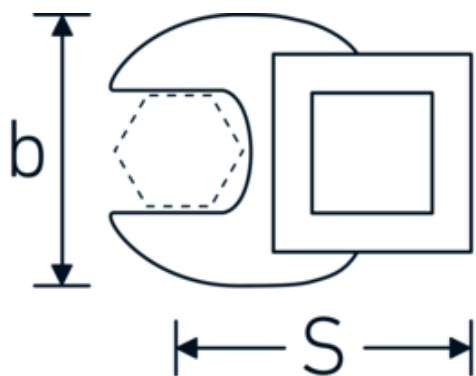

Dessin technique.

Attributs techniques.

a	8 mm
Carré d'entraînement intérieur (pouces)	3/8 "
Largeur mm (b)	65 mm
Longueur mm (L)	58 mm
S	34,5 mm

Données logistiques.

Profondeur mm (IFS)	59
Largeur	64
Hauteur mm (IFS)	18
Longueur (emballé, mm)	59
Largeur (emballé, mm)	64
Hauteur (emballé, mm)	18