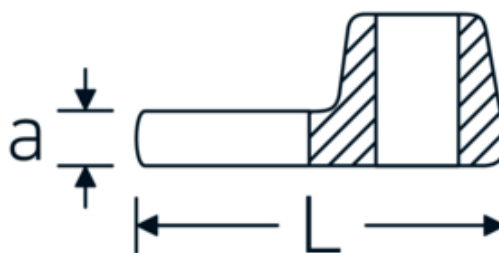

Dessin technique.

Attributs techniques.

a	8 mm
Carré d'entraînement intérieur (pouces)	3/8 "
Largeur mm (b)	65 mm
Longueur mm (L)	58 mm
S	34,5 mm

Données logistiques.

Profondeur mm (IFS)	59
Largeur	64
Hauteur mm (IFS)	18
Longueur (emballé, mm)	59
Largeur (emballé, mm)	64
Hauteur (emballé, mm)	18