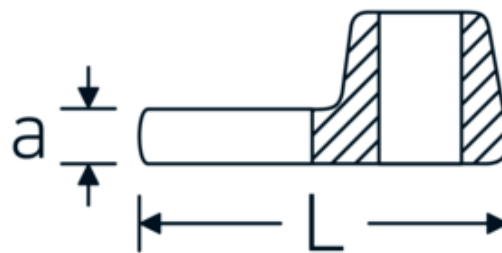

Teknisk tegning.

Tekniske egenskaber.

a	6,3 mm
Firkantet drev indvendigt (tommer)	3/8 "
Bredde mm (b)	25,4 mm
Længde mm (L)	34,3 mm
S	18,1 mm

Logistiske data.

Dybde mm (IFS)	35
Bredde mm (IFS)	24
Højde mm (IFS)	16
Længde (pakket, mm)	35
Bredde (pakket, mm)	24
Højde (pakket, mm)	16