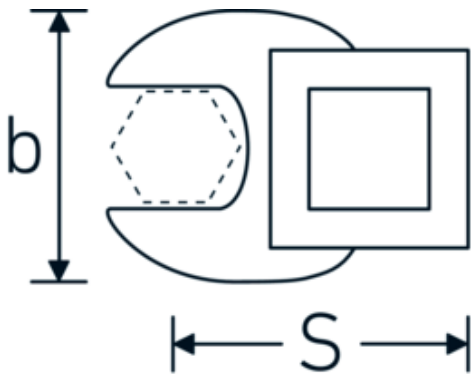

CROW-FOOT-nøgle, tommer

540a

Art. nr. 02500032
GTIN 4018754004638
Model 540 A 1/2

Betegnelse. 3/8 " CROW-FOOT-nøgle Størrelse 1/2" L.34,3mm

Egenskaber.

- Chrome-Alloy-Steel, forkromet
- BEMÆRK! Ændrede indstillingsværdier på momentnøglen <!-- (se note side [170524]) -->

Teknisk tegning.

Tekniske egenskaber.

| | |
|------------------------------------|---------|
| a | 6,3 mm |
| Firkantet drev indvendigt (tommer) | 3/8 " |
| Bredde mm (b) | 25,4 mm |
| Længde mm (L) | 34,3 mm |
| S | 18,1 mm |

Varianter.

| Art. nr. | Model nr. (ERP) | Betegnelse | GTIN |
|----------|-----------------|--|---------------|
| 01500024 | 540 A 3/8 | 1/4 " CROW-FOOT-nøgle Størrelse 3/8" L.25,5mm | 4018754173839 |
| 02500028 | 540 A 7/16 | 3/8 " CROW-FOOT-nøgle Størrelse 7/16" L.32mm | 4018754004621 |
| 02500032 | 540 A 1/2 | 3/8 " CROW-FOOT-nøgle Størrelse 1/2" L.34,3mm | 4018754004638 |
| 02500034 | 540 A 9/16 | 3/8 " CROW-FOOT-nøgle Størrelse 9/16" L.37,7mm | 4018754004645 |
| 02500036 | 540 A 5/8 | 3/8 " CROW-FOOT-nøgle Størrelse 5/8" L.37,7mm | 4018754004652 |
| 02500038 | 540 A 11/16 | 3/8 " CROW-FOOT-nøgle Størrelse 11/16" L.42,5mm | 4018754004669 |
| 02500040 | 540 A 3/4 | 3/8 " CROW-FOOT-nøgle Størrelse 3/4" L.42,5mm | 4018754004676 |
| 02500042 | 540 A 13/16 | 3/8 " CROW-FOOT-nøgle Størrelse 13/16" L.42,3mm | 4018754004683 |
| 02500044 | 540 A 7/8 | 3/8 " CROW-FOOT-nøgle Størrelse 7/8" L.44,5mm | 4018754004690 |
| 02500048 | 540 A 1 | 3/8 " CROW-FOOT-nøgle Størrelse 1" L.47mm | 4018754004706 |
| 02500050 | 540 A 1 1/16 | 3/8 " CROW-FOOT-nøgle Størrelse 1 1/16" L.47mm | 4018754004713 |
| 02500052 | 540 A 1 1/8 | 3/8 " CROW-FOOT-nøgle Størrelse 1 1/8" L.50mm | 4018754004720 |
| 02500054 | 540 A 1 3/16 | 3/8 " CROW-FOOT-nøgle Størrelse 1 3/16" L.50mm | 4018754004737 |
| 02500056 | 540 A 1 1/4 | 3/8 " CROW-FOOT-nøgle Størrelse 1 1/4" L.53mm | 4018754004744 |