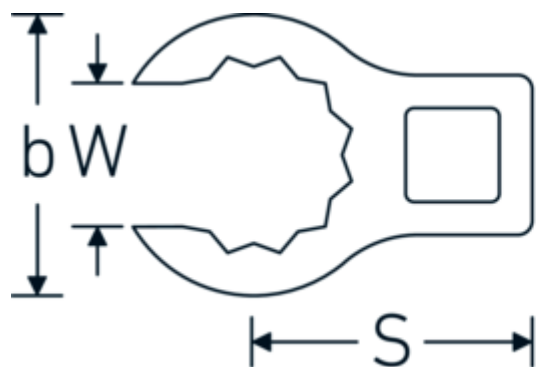

Chiavi CROW-RING

440a

Nr. art 01490032
GTIN 4018754001477
Modello 440 A 1/2

Designazione.

1/4 " Chiave CROW-RING Mis. 1/2" Lar.30,5mm

Descrizione.

- Chrome-Alloy-Steel, cromate
- Attenzione! Modifica il valore impostato sulla chiave dinamometrica <!-- (vedi indicazioni pag. [170524]) -->

Disegno tecnico.

Attributi tecnici.

a	14 mm
Azionamento quadrato interno (pollici)	1/4 "
Larghezza mm (b)	20,6 mm
Lunghezza mm (L)	30,5 mm
S	15,7 mm
Larghezza tra le piastre [pollici]	1/2 "

Dati logistici.

Profondità mm (IFS)	30
Larghezza mm (IFS)	20
Altezza mm (IFS)	14
Lunghezza (imballata, mm)	80
Larghezza (imballata, mm)	70
Altezza (imballata, mm)	15

W	10 mm	Volume (imballato, dm3)	0.084 dm3
		N° Art.	01490032
		Peso (lordo, kg)	0,025
		Peso PAP (kg)	0,000
		Peso PVC (kg)	0,002
		GTIN	4018754001477
		Paese di origine	GERMANY
		Regione di origine	Nordrhein-Westfalen
		RAEE/Legge sull'elettricità	nicht ear-pflichtig
		N. tariffa doganale	82042000
		Standard di imballaggio	1
		Peso [mm]	19 g