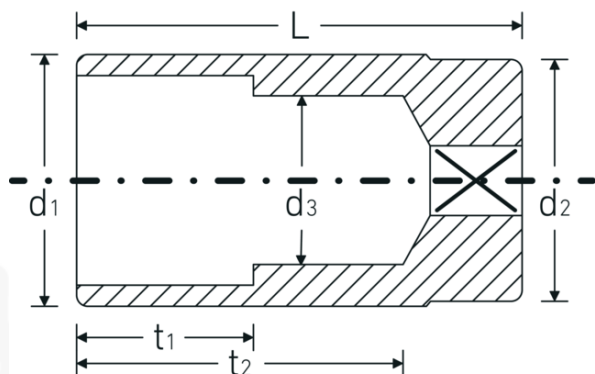

## Doppen 3/8", metrisch, lang

46

Artikelnr. 02020008  
GTIN 4018754167661  
Model 46 8

**Aanwijzing.** 3/8 " Dop Maat 8mm L.54mm

**Eigenschappen.**

- lang
- DIN 3124/ISO 2725-1, DIN EN 3710, DIN EN 3709, ASME B 107.5M
- HPQ®-high performance staal, verchromd

## Technische kenmerken.

<b>Uitvoerprofiel</b>	Dubbel-zeskant AS-drive
<b>Aandrijving vierkant binnen (inch)</b>	3/8 "
<b>d1</b>	11,7 mm
<b>d2</b>	16,5 mm
<b>d3</b>	7 mm
<b>DIN</b>	DIN 3124 / ISO 2725-1, DIN EN 3710, DIN EN 3709, ASME B 107.5M
<b>Lengte mm (L)</b>	54 mm
<b>Sleutelplaatdikte [mm]</b>	8 mm
<b>t1</b>	9 mm
<b>t2</b>	42,5 mm

## Varianten.

Artikelnr.	Modelnr. (ERP)	Beschrijving	GTIN
02020008	46 8	3/8 " Dop Maat 8mm L.54mm	4018754167661
02020010	46 10	3/8 " Dop Maat 10mm L.54mm	4018754002160
02020011	46 11	3/8 " Dop Maat 11mm L.54mm	4018754002177
02020012	46 12	3/8 " Dop Maat 12mm L.54mm	4018754002184
02020013	46 13	3/8 " Dop Maat 13mm L.54mm	4018754002191
02020014	46 14	3/8 " Dop Maat 14mm L.60mm	4018754002207
02020015	46 15	3/8 " Dop Maat 15mm L.60mm	4018754002214
02020016	46 16	3/8 " Dop Maat 16mm L.60mm	4018754002221
02020017	46 17	3/8 " Dop Maat 17mm L.65mm	4018754002238
02020018	46 18	3/8 " Dop Maat 18mm L.65mm	4018754002245
02020019	46 19	3/8 " Dop Maat 19mm L.65mm	4018754002252
02020208	46 20,8 - 13/16	3/8 " Dop Maat 20,8mm L.65mm	4018754002290
02020021	46 21	3/8 " Dop Maat 21mm L.65mm	4018754002276
02020022	46 22	3/8 " Dop Maat 22mm L.65mm	4018754002283