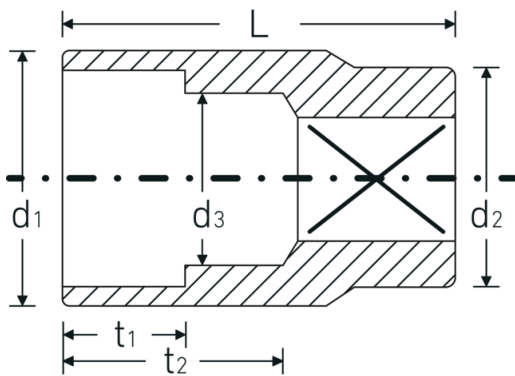

Sockets 1/2", metric

50

Product no. **03010020**
GTIN **4018754005284**
Model **50 20**

Label. 1/2 " Socket Wrench size 20mm L.42mm

Technical Drawing.

Technical Attributes.

| | |
|------------------------------|----------------------------------------------------------|
| Drive profile | bi-hex AS-Drive® |
| Internal square drive (inch) | 1/2 " |
| d1 | 27,2 mm |
| d2 | 25 mm |
| d3 | 19 mm |
| DIN | DIN 3124 / ISO 2725-1, DIN EN 3709, ASME B 107.5 M |
| Length mm (L) | 42 mm |
| Width across flats [mm] | 20 mm |

Logistics data.

| | |
|----------------------|--------------|
| Depth mm (IFS) | 42 |
| Width mm (IFS) | 28 |
| Height mm (IFS) | 28 |
| Length (packed, mm) | 141 |
| Width (packed, mm) | 57 |
| Height (packed, mm) | 44 |
| Volume (packed, dm3) | 0.353628 dm3 |
| Product no. | 03010020 |
| Weight (gross, kg) | 0,890 |

| | | | |
|----------|-------|--------------------------------------|---------------|
| 03010034 | 50 34 | 1/2 " Socket Wrench size 34mm L.47mm | 4018754005413 |
| 03010036 | 50 36 | 1/2 " Socket Wrench size 36mm L.52mm | 4018754283668 |