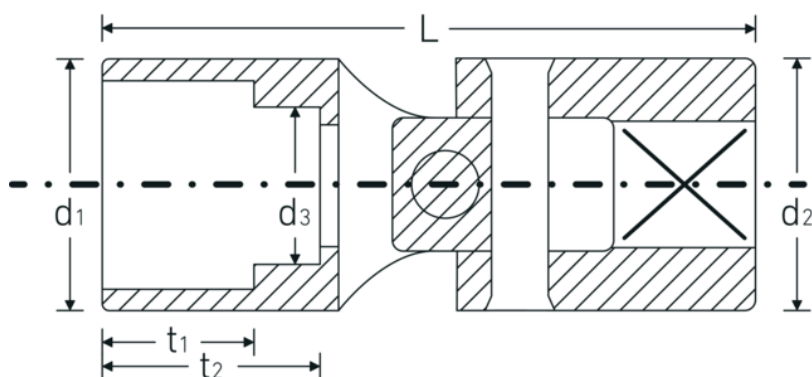

Bocas articuladas

402a

Núm. art. **01540028**
GTIN **4018754001620**
Modelo **402 A 7/16**

Designación. 1/4 " Juego de bocas de llave de vaso articuladas SW 7/16" Long.39,5mm

Descripción.

- SAE AS 954-E, ASME B 107.1
- HPQ® -Acero de altas características, cromadas

Dibujo técnico.

Atributos técnicos.

Perfil de salida	Hexágono doble AS-drive
Accionamiento cuadrado interior (pulgadas)	1/4 "
d1	15,7 mm
d2	12,7 mm
d3	10,5 mm
Longitud mm (L)	39,5 mm
Anchura de los planos [pulgadas]	7/16 "
t1	10,7 mm
t2	15 mm

Datos logísticos.

Profundidad mm (IFS)	39
Anchura mm (IFS)	16
Altura mm (IFS)	16
Longitud (empaquetada, mm)	60
Anchura (empaquetada, mm)	60
Altura en pulgadas	17
Volumen (envasado, dm3)	0.0612 dm3
Núm. art.	01540028
Peso (bruto, kg)	0,115
Peso PAP (kg)	0,000
Peso PVC (kg)	0,002
GTIN	4018754001620
País de origen	GERMANY
Región de origen	Nordrhein-Westfalen
RAEE/Ley eléctrica	nicht ear-pflichtig
Arancel de aduanas núm.	82042000
Norma de embalaje	5
Peso	23 g