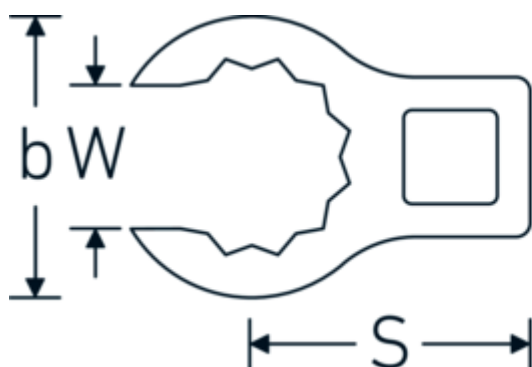

## Llaves de boca en estrella, tipo CROW-RING

440

Núm. art. 01190013  
GTIN 4018754102099  
Modelo 440 13

**Designación.** 1/4 " Llave de tuercas SW 13mm Long.32mm

**Descripción.**

- Chrome-Alloy-Steel, cromadas
- ¡atención! Valores de regulación modificados en la llave dinamométrica

### Dibujo técnico.

## Variantes.

Núm. art.	Núm. de modelo (ERP)	Designación	GTIN
01190008	440 8	1/4 " Llave de tuercas SW 8mm Long.23,8mm	4018754149094
01190009	440 9	1/4 " Llave de tuercas SW 9mm Long.28,5mm	4018754140985
01190010	440 10	1/4 " Llave de tuercas SW 10mm Long.28,4mm	4018754000739
01190011	440 11	1/4 " Llave de tuercas SW 11mm Long.28mm	4018754149100
01190012	440 12	1/4 " Llave de tuercas SW 12mm Long.30,8mm	4018754000746
01190013	440 13	1/4 " Llave de tuercas SW 13mm Long.32mm	4018754102099
01190014	440 14	1/4 " Llave de tuercas SW 14mm Long.31,7mm	4018754000753
02190015	440 15	3/8 " Llave de tuercas SW 15mm Long.36,5mm	4018754141029
02190016	440 16	3/8 " Llave de tuercas SW 16mm Long.36,1mm	4018754003389
02190017	440 17	3/8 " Llave de tuercas SW 17mm Long.39,2mm	4018754003396
02190018	440 18	3/8 " Llave de tuercas SW 18mm Long.40,8mm	4018754003402
02190019	440 19	3/8 " Llave de tuercas SW 19mm Long.40,5mm	4018754003419
02190020	440 20	3/8 " Llave de tuercas SW 20mm Long.42,9mm	4018754141036
02190021	440 21	3/8 " Llave de tuercas SW 21mm Long.42,8mm	4018754003426
02190022	440 22	3/8 " Llave de tuercas SW 22mm Long.45,3mm	4018754003433
02190023	440 23	3/8 " Llave de tuercas SW 23mm Long.47,5mm	4018754141043
02190024	440 24	3/8 " Llave de tuercas SW 24mm Long.47,3mm	4018754003440
02190025	440 25	3/8 " Llave de tuercas SW 25mm Long.49,3mm	4018754141050
02190026	440 26	3/8 " Llave de tuercas SW 26mm Long.49,3mm	4018754003457
02190027	440 27	3/8 " Llave de tuercas SW 27mm Long.52,8mm	4018754003464
02191027	440 27MB	3/8 " Llave de tuercas SW 27mm Long.57,1mm	4018754103362
03190028	440 28	1/2 " Llave de tuercas SW 28mm Long.56,8mm	4018754148684