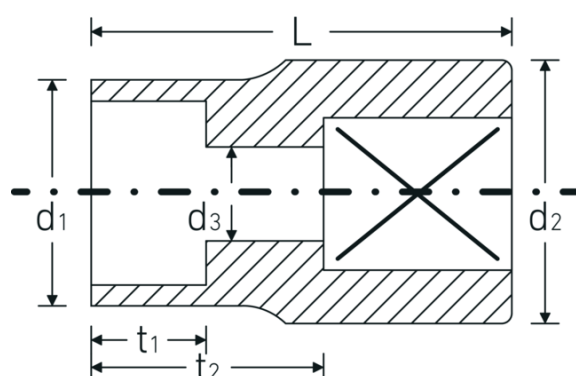

### 50TX

Art. nr **03270010**  
GTIN **4018754007257**  
Modelka **50 TX E 10**

**Oznaczenie.** 1/2 " Wkładka do kluczy nasadowych Dł.38mm

**Właściwości.**

- do śrub z łbem TORX®
- HPQ®-stal wysokosprawna, chromowana

## Atrybuty techniczne.

Profil wyjściowy	TORX®
Kwadratowy napęd wewnętrzny (cal)	1/2 "
d1	13 mm
d2	22 mm
d3	5,6 mm
Rozmiar profilu wyjściowego	E10
Długość mm (L)	38 mm
t1	9,5 mm
t2	22 mm