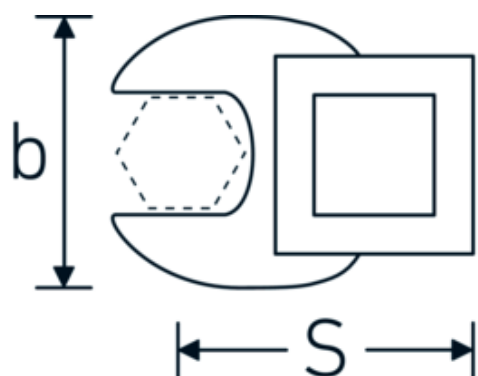

Klucz pazurowy płaski CROW-FOOT

540

Art. nr 02200016
GTIN 4018754003532
Modelka 540 16

Oznaczenie. 3/8 " Klucz CROW-FOOT Rozmiar 16mm Dł.37,7mm

Właściwości.

- stal stopowa chromowa, chromowane
- Uwaga! Zmienione wartości nastawcze w kluczu dynamometrycznego

Rysunek techniczny.

Atrybuty techniczne.

a	6,3 mm
Kwadratowy napęd wewnętrzny (cal)	3/8 "
Szerokość mm (b)	30 mm
Długość mm (L)	37,7 mm
S	19,9 mm

Dane logistyczne.

Głębokość mm (IFS)	40
Szerokość mm (IFS)	35
Wysokość mm (IFS)	16
Długość (w opakowaniu, mm)	40
Szerokość (w opakowaniu, mm)	35

Szerokość w poprzek płaskowników [mm]	16 mm	Wysokość (w opakowaniu, mm)	16
		Objętość (w opakowaniu, dm³)	0.0224 dm ³
		Art. nr	02200016
		Waga (brutto, kg)	0,045
		Waga PAP (kg)	0,000
		Waga PVC (kg)	0,002
		GTIN	4018754003532
		Kraj pochodzenia	GERMANY
		Region pochodzenia	Nordrhein-Westfalen
		WEEE/ElektroG	nicht ear-pflichtig
		Nr taryfy celnej	82042000
		Standard pakowania	1
		Waga (g)	45 g

Variants.

Art. nr	Nr modelu (ERP)	Oznaczenie	GTIN
01200008	540 8	1/4 " Klucz CROW-FOOT Rozmiar 8mm Dł.25,5mm	4018754149117
01200009	540 9	1/4 " Klucz CROW-FOOT Rozmiar 9mm Dł.25,5mm	4018754149124
01200010	540 10	1/4 " Klucz CROW-FOOT Rozmiar 10mm Dł.25,5mm	4018754149131
02200011	540 11	3/8 " Klucz CROW-FOOT Rozmiar 11mm Dł.32mm	4018754149414
02200012	540 12	3/8 " Klucz CROW-FOOT Rozmiar 12mm Dł.34,3mm	4018754003495
02200013	540 13	3/8 " Klucz CROW-FOOT Rozmiar 13mm Dł.34,3mm	4018754003501
02200014	540 14	3/8 " Klucz CROW-FOOT Rozmiar 14mm Dł.37,7mm	4018754003518
02200015	540 15	3/8 " Klucz CROW-FOOT Rozmiar 15mm Dł.37,7mm	4018754003525
02200016	540 16	3/8 " Klucz CROW-FOOT Rozmiar 16mm Dł.37,7mm	4018754003532
02200017	540 17	3/8 " Klucz CROW-FOOT Rozmiar 17mm Dł.42,5mm	4018754003549
02200018	540 18	3/8 " Klucz CROW-FOOT Rozmiar 18mm Dł.42,5mm	4018754003556
02200019	540 19	3/8 " Klucz CROW-FOOT Rozmiar 19mm Dł.42,5mm	4018754003563