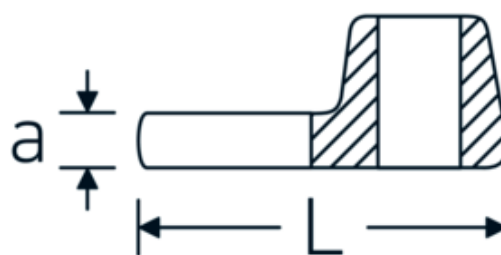

Klucz pazurowy płaski CROW-FOOT

540

Art. nr 02200016
GTIN 4018754003532
Modelka 540 16

Oznaczenie. 3/8 " Klucz CROW-FOOT Rozmiar 16mm Dł.37,7mm

Właściwości.

- stal stopowa chromowa, chromowane
- Uwaga! Zmienione wartości nastawcze w kluczu dynamometrycznego

Rysunek techniczny.

Atrybuty techniczne.

a	6,3 mm
Kwadratowy napęd wewnętrzny (cal)	3/8 "
Szerokość mm (b)	30 mm
Długość mm (L)	37,7 mm
S	19,9 mm

Dane logistyczne.

Głębokość mm (IFS)	40
Szerokość mm (IFS)	35
Wysokość mm (IFS)	16
Długość (w opakowaniu, mm)	40
Szerokość (w opakowaniu, mm)	35

Variants.

Art. nr	Nr modelu (ERP)	Oznaczenie	GTIN
01200008	540 8	1/4 " Klucz CROW-FOOT Rozmiar 8mm Dł.25,5mm	4018754149117
01200009	540 9	1/4 " Klucz CROW-FOOT Rozmiar 9mm Dł.25,5mm	4018754149124
01200010	540 10	1/4 " Klucz CROW-FOOT Rozmiar 10mm Dł.25,5mm	4018754149131
02200011	540 11	3/8 " Klucz CROW-FOOT Rozmiar 11mm Dł.32mm	4018754149414
02200012	540 12	3/8 " Klucz CROW-FOOT Rozmiar 12mm Dł.34,3mm	4018754003495
02200013	540 13	3/8 " Klucz CROW-FOOT Rozmiar 13mm Dł.34,3mm	4018754003501
02200014	540 14	3/8 " Klucz CROW-FOOT Rozmiar 14mm Dł.37,7mm	4018754003518
02200015	540 15	3/8 " Klucz CROW-FOOT Rozmiar 15mm Dł.37,7mm	4018754003525
02200016	540 16	3/8 " Klucz CROW-FOOT Rozmiar 16mm Dł.37,7mm	4018754003532
02200017	540 17	3/8 " Klucz CROW-FOOT Rozmiar 17mm Dł.42,5mm	4018754003549
02200018	540 18	3/8 " Klucz CROW-FOOT Rozmiar 18mm Dł.42,5mm	4018754003556
02200019	540 19	3/8 " Klucz CROW-FOOT Rozmiar 19mm Dł.42,5mm	4018754003563