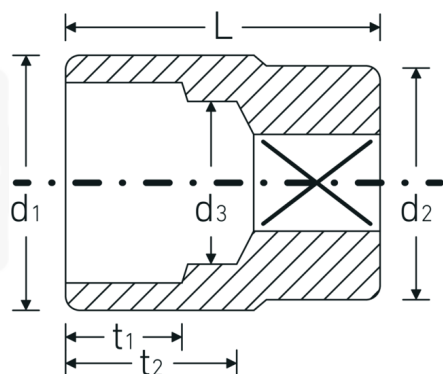

Steckschlüsseinsätze 3/4", metrisch

55

Art.-Nr. 05010038

GTIN 4018754008834

Modell 55 38

Bezeichnung.

3/4 " Steckschlüsseinsatz SW 38mm L.64mm

Eigenschaften.

- Sechskant mit AS-Drive-Profil
- 3/4" Innenvierkant-Antrieb
- HPQ® Hochleistungsstahl, verchromt
- DIN 3124 / ISO 2725-1 / ASME B 107.5 M

Vorteile.

Made in Germany - STAHLWILLE {190}
Steckschlüsseinsätze 3/4", metrisch 38 mm Länge 64 mm.

Im Gesenk geschmiedet, gehärtet und im Ölbad abgekühlt.

Sechskant AS-Drive®, HPQ® Hochleistungsstahl, verchromt.

Extrem belastbar, außergewöhnlich langlebig.

Technische Zeichnung.

Technische Attribute.

Abtriebsprofil	Sechskant AS-Drive®
Antriebsvierkant innen (Zoll)	3/4 "
d1	52 mm
d2	40 mm
d3	35 mm
DIN	DIN 3124 / ISO 2725-1, ASME B 107.5 M
Länge mm (L)	64 mm
Schlüsselweite [mm]	38 mm
t1	30 mm
t2	37,3 mm

Logistikdaten.

Tiefe mm (IFS)	64
Breite mm (IFS)	52
Höhe mm (IFS)	52
Länge (verpackt, mm)	110
Breite (verpackt, mm)	77
Höhe (verpackt, mm)	54
Volumen (verpackt, dm3)	0.45738 dm3
Art.-Nr.	05010038
Gewicht (brutto, kg)	0,860
Gewicht PAP (kg)	0,000
Gewicht PVC (kg)	0,006
GTIN	4018754008834
Ursprungsland	GERMANY
Ursprungsregion	Nordrhein-Westfalen
WEEE/ElektroG	nicht ear-pflichtig
Zolltarifnr.	82042000
Packnorm	2
Gewicht (g)	429 g