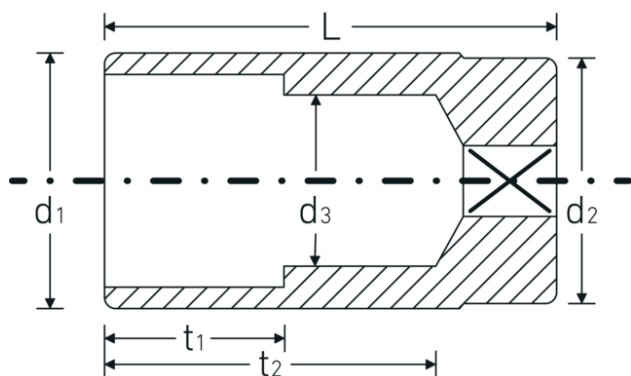

Steckschlüsseinsätze 1/2", zöllig, lang

51a

Art.-Nr. 03420060
GTIN 4018754127160
Modell 51 A 1 3/8

Bezeichnung. 1/2 " Steckschlüsseinsatz SW 1 3/8" L.83mm

Eigenschaften.

- lange Ausführung
- Doppelsechskant mit AS-Drive-Profil
- 1/2" Innenvierkant-Antrieb
- HPQ® Hochleistungsstahl, verchromt
- ASME B 107.1 / Fed. Spec. GGG-W-641 / SAE AS 954-E

Technische Zeichnung.

Technische Attribute.

Abtriebsprofil	Doppelsechskant AS-Drive®
Antriebsvierkant innen (Zoll)	1/2 "
d1	46 mm

Logistikdaten.

Tiefe mm (IFS)	83
Breite mm (IFS)	46
Höhe mm (IFS)	46
Länge (verpackt, mm)	290

d2	44 mm
d3	33,7 mm
Länge mm (L)	83 mm
Schlüsselweite [Zoll]	1 3/8 "
t1	35 mm
t2	62,2 mm

Breite (verpackt, mm)	50
Höhe (verpackt, mm)	46
Volumen (verpackt, dm3)	0.667 dm3
Art.-Nr.	03420060
Gewicht (brutto, kg)	2,551
Gewicht PAP (kg)	0,000
Gewicht PVC (kg)	0,011
GTIN	4018754127160
Ursprungsland	GERMANY
Ursprungsregion	Nordrhein-Westfalen
WEEE/ElektroG	nicht ear-pflichtig
Zolltarifnr.	82042000
Packnorm	5
Gewicht (g)	506 g