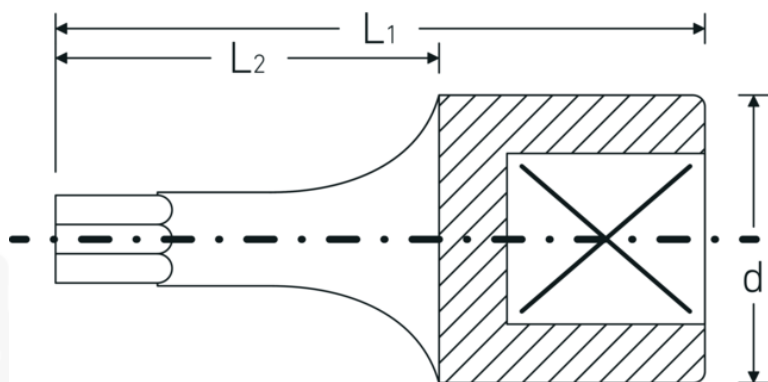

Bussole a cacciavite

44KTXB

Nr. art 01351010
GTIN 4018754150373
Modello 44 KTXB T 10
SCHRAUBENDREHEREINSATZ 1/4
ZOLL - MIT BOHRUNG

Designazione. 1/4 " Bussola a cacciavite Lar.28mm

Descrizione.

- con foro nella punta (TORX® Tamper Resistant)
- per viti con profilo interno TORX®
- Chrome-Alloy-Steel, cromate

Vantaggi.

con foratura nella punta di azionamento (TORX® TAMPER RESISTANT)

Disegno tecnico.

Attributi tecnici.

Profilo di uscita

TORX®

Dati logistici.

Profondità mm (IFS)

28

Azionamento quadrato interno (pollici)	1/4 "	Larghezza mm (IFS)	12
d	11,6 mm	Altezza mm (IFS)	12
Dimensioni Profilo di uscita	T10	Lunghezza (imballata, mm)	100
L1	28 mm	Larghezza (imballata, mm)	30
L2	16 mm	Altezza (imballata, mm)	13
		Volume (imballato, dm3)	0.039 dm3
		N° Art.	01351010
		Peso (lordo, kg)	0,051
		Peso PAP (kg)	0,000
		Peso PVC (kg)	0,002
		GTIN	4018754150373
		Paese di origine	GERMANY
		Regione di origine	Nordrhein-Westfalen
		RAEE/Legge sull'elettricità	nicht ear-pflichtig
		N. tariffa doganale	82042000
		Standard di imballaggio	5
		Peso [mm]	10 g