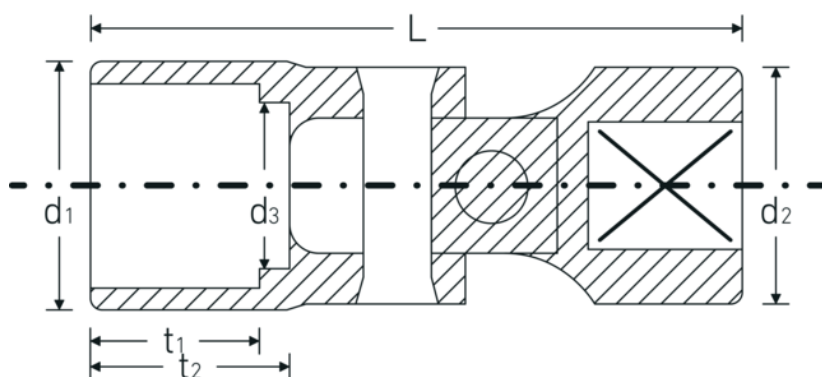

Bocas articuladas

47a

Núm. art. 02440040
GTIN 4018754004461
Modelo 47 A 3/4

Designación. 3/8 " Juego de bocas de llave de vaso articuladas SW 3/4" Long.57mm

Descripción.

- SAE AS 954-E
- HPQ®-Acero de altas características, cromadas

Dibujo técnico.

Atributos técnicos.

Perfil de salida	Hexágono doble AS-drive
Accionamiento cuadrado interior (pulgadas)	3/8 "
d1	25,5 mm
d2	17,5 mm
d3	18 mm
Longitud mm (L)	57 mm
Anchura de los planos [pulgadas]	3/4 "
t1	16 mm
t2	21 mm

Datos logísticos.

Profundidad mm (IFS)	49
Anchura mm (IFS)	26
Altura mm (IFS)	26
Longitud (empaquetada, mm)	49
Anchura (empaquetada, mm)	27
Altura en pulgadas	27
Volumen (envasado, dm3)	0.035721 dm3
Núm. art.	02440040
Peso (bruto, kg)	0,070
Peso PAP (kg)	0,000
Peso PVC (kg)	0,002
GTIN	4018754004461
País de origen	GERMANY
Región de origen	Nordrhein-Westfalen
RAEE/Ley eléctrica	nicht ear-pflichtig
Arancel de aduanas núm.	82042000
Norma de embalaje	1
Peso	67 g

Variantes.

Núm. art.	Núm. de modelo (ERP)	Designación	GTIN
02440020	47 A 5/16	3/8 " Juego de bocas de llave de vaso articuladas SW 5/16" Long.45,5mm	4018754173617
02440024	47 A 3/8	3/8 " Juego de bocas de llave de vaso articuladas SW 3/8" Long.45,5mm	4018754004409