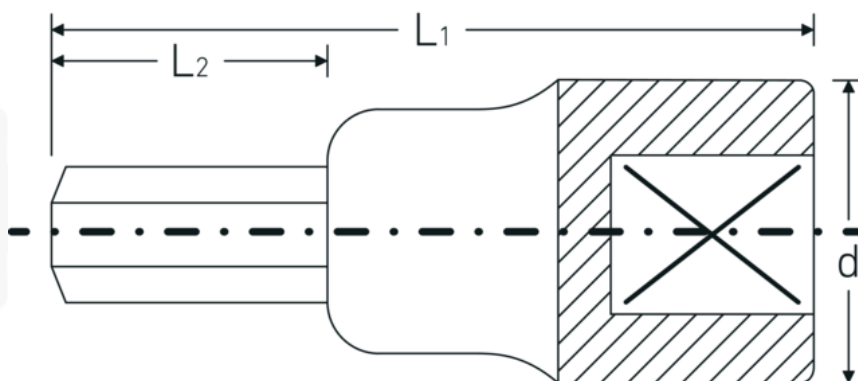

## Technische kenmerken.

<b>Uitvoerprofiel</b>	Zeskant
<b>Uitgaande zeskant (mm)</b>	7 mm
<b>Aandrijving vierkant binnen (inch)</b>	1/2 "
<b>d</b>	22,7 mm
<b>DIN</b>	DIN 7422
<b>L1</b>	60 mm
<b>L2</b>	22 mm