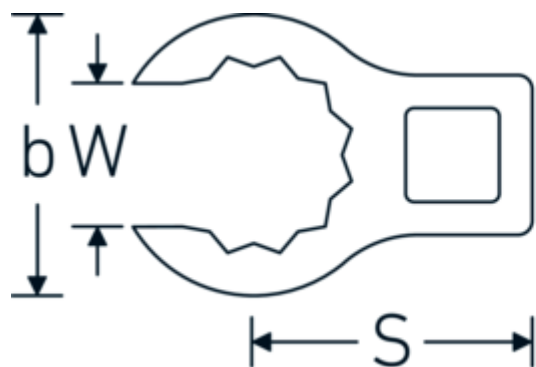

Crowning-Schlüssel, zöllig

440a

Art.-Nr. 03490068
GTIN 4018754008520
Modell 440 A 1 3/4

Bezeichnung. 1/2 " Crowring-Schlüssel SW 1 3/4" L.75,6mm

- Eigenschaften.**
- Doppelsechskant mit AS-Drive-Profil
 - Chrome Alloy Steel, verchromt
 - 3/8" für Volvo Flugmotor, Typ „JAS“

Technische Zeichnung.

Technische Attribute.

a	25,5 mm
Antriebsvierkant innen (Zoll)	1/2 "
Breite mm (b)	62 mm
Länge mm (L)	75,6 mm
S	39,8 mm
Schlüsselweite [Zoll]	1 3/4 "

Logistikdaten.

Tiefe mm (IFS)	75
Breite mm (IFS)	61
Höhe mm (IFS)	26
Länge (verpackt, mm)	75
Breite (verpackt, mm)	61
Höhe (verpackt, mm)	26