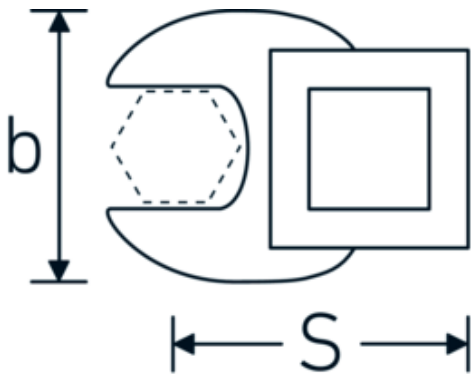

Kraaiepootsteeksleutels

540

Artikelnr. **01200009**
GTIN **4018754149124**
Model **540 9**

Aanwijzing.

1/4 " Kraaienpootsleutel Maat 9mm L.25,5mm

Eigenschappen.

- Chrome-Alloy-Steel, verchromd
- Opgelet! Veranderde instelwaarden van de momentsleutel <!-- (zie aanwijzing pag. [170524]) -->

Technische tekening.

Technische kenmerken.

a	6,3 mm
Aandrijving vierkant binnen (inch)	1/4 "
Breedte mm (b)	19,8 mm
Lengte mm (L)	25,5 mm
S	14,6 mm

Logistieke gegevens.

Diepte mm (IFS)	25
Breedte mm (IFS)	19
Hoogte mm (IFS)	10
Lengte (verpakt, mm)	30
Breedte (verpakt, mm)	25
Hoogte (verpakt, mm)	12

Sleutelplaatdikte [mm]	9 mm	Volume (verpakt, dm3)	0.009 dm3
		Artikelnr.	01200009
		Gewicht (bruto, KG)	0,021
		Gewicht PAP (KG)	0,000
		Gewicht PVC (KG)	0,002
		GTIN	4018754149124
		Land van oorsprong	GERMANY
		Regio van oorsprong	Nordrhein-Westfalen
		WEEE/ElektroG	nicht ear-pflichtig
		Douanetarief nr.	82042000
		Verpakkingsstandaard	1
		Gewicht (g)	21 g