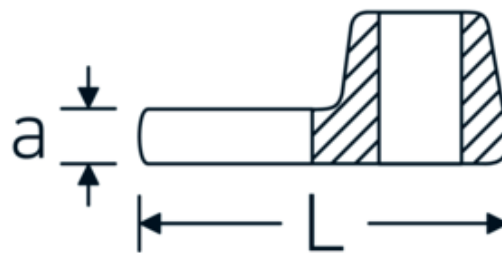

Kraaiepootsteeksleutels

540

Artikelnr. **01200009**
GTIN **4018754149124**
Model **540 9**

Aanwijzing.

1/4 " Kraaienpootsleutel Maat 9mm L.25,5mm

Eigenschappen.

- Chrome-Alloy-Steel, verchromd
- Opgelet! Veranderde instelwaarden van de momentsleutel <!-- (zie aanwijzing pag. [170524]) -->

Technische tekening.

Technische kenmerken.

a	6,3 mm
Aandrijving vierkant binnen (inch)	1/4 "
Breedte mm (b)	19,8 mm
Lengte mm (L)	25,5 mm
S	14,6 mm

Logistieke gegevens.

Diepte mm (IFS)	25
Breedte mm (IFS)	19
Hoogte mm (IFS)	10
Lengte (verpakt, mm)	30
Breedte (verpakt, mm)	25
Hoogte (verpakt, mm)	12

Sleutelplaatdikte [mm]	9 mm	Volume (verpakt, dm3)	0.009 dm3
		Artikelnr.	01200009
		Gewicht (bruto, KG)	0,021
		Gewicht PAP (KG)	0,000
		Gewicht PVC (KG)	0,002
		GTIN	4018754149124
		Land van oorsprong	GERMANY
		Regio van oorsprong	Nordrhein-Westfalen
		WEEE/ElektroG	nicht ear-pflichtig
		Douanetarief nr.	82042000
		Verpakkingsstandaard	1
		Gewicht (g)	21 g