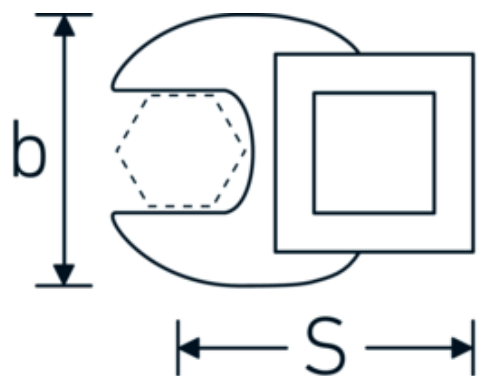

Dessin technique.

Attributs techniques.

a	8 mm
Carré d'entraînement intérieur (pouces)	3/8 "
Largeur mm (b)	50 mm
Longueur mm (L)	50 mm
S	29,3 mm

Données logistiques.

Profondeur mm (IFS)	60
Largeur	50
Hauteur mm (IFS)	18
Longueur (emballé, mm)	60
Largeur (emballé, mm)	50
Hauteur (emballé, mm)	18