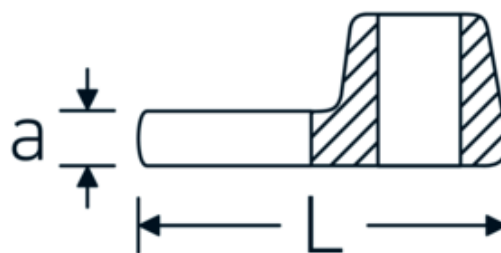

Dessin technique.

Attributs techniques.

a	8 mm
Carré d'entraînement intérieur (pouces)	3/8 "
Largeur mm (b)	50 mm
Longueur mm (L)	50 mm
S	29,3 mm

Données logistiques.

Profondeur mm (IFS)	60
Largeur	50
Hauteur mm (IFS)	18
Longueur (emballé, mm)	60
Largeur (emballé, mm)	50
Hauteur (emballé, mm)	18