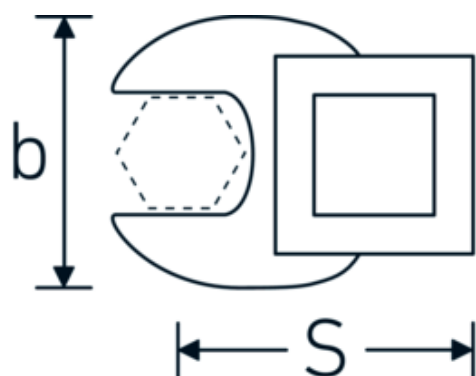

Llaves de boca tipo CROW-FOOT

540

Núm. art. **01200010**
GTIN **4018754149131**
Modelo **540 10**

Designación. 1/4 " Llave de estrella SW 10mm Long.25,5mm

Descripción.

- Chrome-Alloy-Steel, cromadas
- ¡atención! Valores de regulación modificados en la llave dinamométrica

Dibujo técnico.

Atributos técnicos.

a	6,3 mm
Accionamiento cuadrado interior (pulgadas)	1/4 "
Anchura mm (b)	19,8 mm
Longitud mm (L)	25,5 mm
S	14,6 mm
Anchura de los planos [mm]	10 mm

Datos logísticos.

Profundidad mm (IFS)	25
Anchura mm (IFS)	19
Altura mm (IFS)	10
Longitud (empaquetada, mm)	30
Anchura (empaquetada, mm)	25
Altura en pulgadas	12
Volumen (envasado, dm3)	0.009 dm3