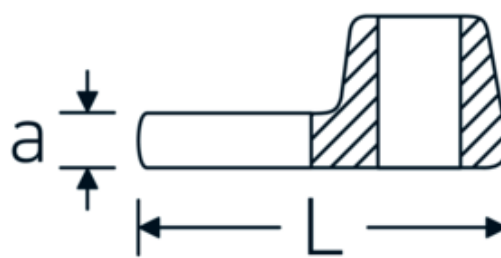

Llaves de boca tipo CROW-FOOT

540

Núm. art. **01200010**
GTIN **4018754149131**
Modelo **540 10**

Designación. 1/4 " Llave de estrella SW 10mm Long.25,5mm

Descripción.

- Chrome-Alloy-Steel, cromadas
- ¡atención! Valores de regulación modificados en la llave dinamométrica

Dibujo técnico.

Atributos técnicos.

a	6,3 mm
Accionamiento cuadrado interior (pulgadas)	1/4 "
Anchura mm (b)	19,8 mm
Longitud mm (L)	25,5 mm
S	14,6 mm
Anchura de los planos [mm]	10 mm

Datos logísticos.

Profundidad mm (IFS)	25
Anchura mm (IFS)	19
Altura mm (IFS)	10
Longitud (empaquetada, mm)	30
Anchura (empaquetada, mm)	25
Altura en pulgadas	12
Volumen (envasado, dm3)	0.009 dm3