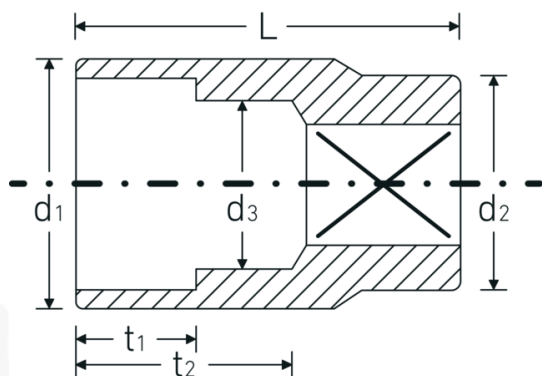

Chiavi a bussola

456

Nr. art **02110010**
GTIN **4018754002917**
Modello **456 10**

Designazione. 3/8 " Inserto chiave a bussola Mis. 10mm Lar.27mm

Descrizione.

- DIN 3124/ISO 2725-1, ASME B 107.5M, DIN EN 3709 (valori di controllo)
- acciaio ad alte prestazioni HPQ®, cromate

Vantaggi.

DIN 3124/ISO 2725-1, ASME B 107.5M, E DIN EN 3709 (valori di controllo)

Disegno tecnico.

Attributi tecnici.

Profilo di uscita Esagonale AS-drive

Dati logistici.

Profondità mm (IFS) 23
Larghezza mm (IFS) 17

Azionamento quadrato interno (pollici)	3/8 "	Altezza mm (IFS)	17
d1	14,3 mm	Lunghezza (imballata, mm)	86
d2	16,5 mm	Larghezza (imballata, mm)	35
d3	9 mm	Altezza (imballata, mm)	24
DIN	DIN 3124 / ISO 2725-1, ASME B 107.5M, DIN EN 3709	Volume (imballato, dm3)	0.07224 dm3
Lunghezza mm (L)	27 mm	N° Art.	02110010
Larghezza tra i piatti [mm]	10 mm	Peso (lordo, kg)	0,200
t1	8,5 mm	Peso PAP (kg)	0,000
t2	15,5 mm	Peso PVC (kg)	0,003
		GTIN	4018754002917
		Paese di origine	GERMANY
		Regione di origine	Nordrhein-Westfalen
		RAEE/Legge sull'elettricità	nicht ear-pflichtig
		N. tariffa doganale	82042000
		Standard di imballaggio	10
		Peso [mm]	20 g