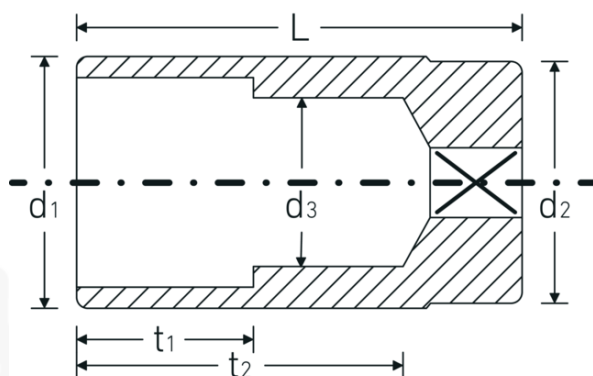

Chiavi a bussola

46a

Nr. art **02420046**
GTIN **4018754127030**
Modello **46 A 15/16**

Designazione.

3/8 " Inserto chiave a bussola Mis. 15/16" Lar.65mm

Descrizione.

- lunghe
- ASME B 107.1, Fed. Spec. GGG-W-641, SAE AS 954-E
- acciaio ad alte prestazioni HPQ®, cromate

Vantaggi.

lungo

Disegno tecnico.

Attributi tecnici.

Profilo di uscita	Doppio esagonale AS-drive
Azionamento quadrato interno (pollici)	3/8 "
d1	31,5 mm
d2	29 mm
d3	22,6 mm
Lunghezza mm (L)	65 mm
Larghezza tra le piastre [pollici]	15/16 "
t1	30 mm
t2	50,7 mm

Dati logistici.

Profondità mm (IFS)	65
Larghezza mm (IFS)	32
Altezza mm (IFS)	32
Lunghezza (imballata, mm)	180
Larghezza (imballata, mm)	100
Altezza (imballata, mm)	33
Volume (imballato, dm3)	0.594 dm3
N° Art.	02420046
Peso (lordo, kg)	0,880
Peso PAP (kg)	0,000
Peso PVC (kg)	0,006
GTIN	4018754127030
Paese di origine	GERMANY
Regione di origine	Nordrhein-Westfalen
RAEE/Legge sull'elettricità	nicht ear-pflichtig
N. tariffa doganale	82042000
Standard di imballaggio	5
Peso [mm]	195 g

Varianti.

N° Art.	Nr. modello (ERP)	Designazione	GTIN
02420016	46 A 1/4	3/8 " Insetto chiave a bussola Mis. 1/4" Lar.54mm	4018754127009
02420020	46 A 5/16	3/8 " Insetto chiave a bussola Mis. 5/16" Lar.54mm	4018754127016
02420022	46 A 11/32	3/8 " Insetto chiave a bussola Mis. 11/32" Lar.54mm	4018754286232
02420024	46 A 3/8	3/8 " Insetto chiave a bussola Mis. 3/8" Lar.54mm	4018754004317
02420028	46 A 7/16	3/8 " Insetto chiave a bussola Mis. 7/16" Lar.54mm	4018754004324
02420032	46 A 1/2	3/8 " Insetto chiave a bussola Mis. 1/2" Lar.54mm	4018754004331
02420034	46 A 9/16	3/8 " Insetto chiave a bussola Mis. 9/16" Lar.60mm	4018754004348
02420035	46 A 19/32	3/8 " Insetto chiave a bussola Mis. 19/32" Lar.60mm	4018754004355