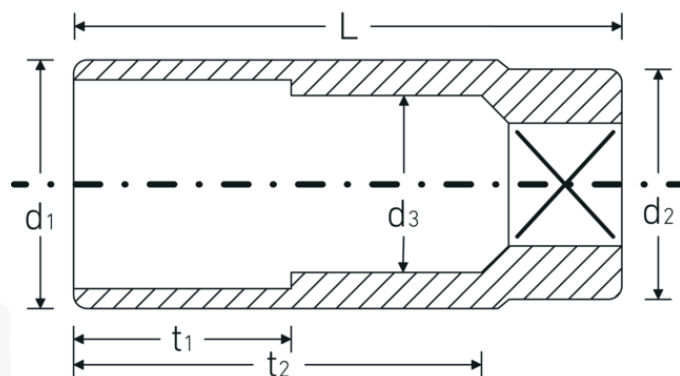

Bocas de llave de vaso

56

Núm. art. 05020030

GTIN 4018754008957

Modelo 56 30

Designación.

3/4 " Juego de bocas de llaves de vaso SW 30mm Long.90mm

Descripción.

- DIN 3124/ISO 2725-1, ASME B 107.5 M, largas
- AS-drive y acero de alto rendimiento HPQ® hasta tamaño máx. 36 mm, cromadas

Ventajas.

DIN 3124/ISO 2725-1, ASME B 107.5 M

Dibujo técnico.

Atributos técnicos.

Perfil de salida

AS-drive hexagonal

Datos logísticos.

Profundidad mm (IFS)

90

Anchura mm (IFS)

42

Accionamiento cuadrado interior (pulgadas)	3/4 "	Altura mm (IFS)	42
d1	42 mm	Longitud (empaquetada, mm)	215
d2	38 mm	Anchura (empaquetada, mm)	95
d3	27 mm	Altura en pulgadas	43
DIN	DIN 3124 / ISO 2725-1, ASME B 107.5 M	Volumen (envasado, dm3)	0.878275 dm3
Longitud mm (L)	90 mm	Núm. art.	05020030
Anchura de los planos [mm]	30 mm	Peso (bruto, kg)	2,395
t1	40 mm	Peso PAP (kg)	0,000
t2	65,6 mm	Peso PVC (kg)	0,010
		GTIN	4018754008957
		País de origen	GERMANY
		Región de origen	Nordrhein-Westfalen
		RAEE/Ley eléctrica	nicht ear-pflichtig
		Arancel de aduanas núm.	82042000
		Norma de embalaje	5
		Peso	477 g

Variantes.

Núm. art.	Núm. de modelo (ERP)	Designación	GTIN
05020022	56 22	3/4 " Juego de bocas de llaves de vaso SW 22mm Long.90mm	4018754008926
05020024	56 24	3/4 " Juego de bocas de llaves de vaso SW 24mm Long.90mm	4018754008933
05020027	56 27	3/4 " Juego de bocas de llaves de vaso SW 27mm Long.90mm	4018754008940
05020030	56 30	3/4 " Juego de bocas de llaves de vaso SW 30mm Long.90mm	4018754008957
05020032	56 32	3/4 " Juego de bocas de llaves de vaso SW 32mm Long.90mm	4018754008964
05020034	56 34	3/4 " Juego de bocas de llaves de vaso SW 34mm Long.90mm	4018754008971
05020036	56 36	3/4 " Juego de bocas de llaves de vaso SW 36mm Long.90mm	4018754008988
05020041	56 41	3/4 " Juego de bocas de llaves de vaso SW 41mm Long.90mm	4018754008995