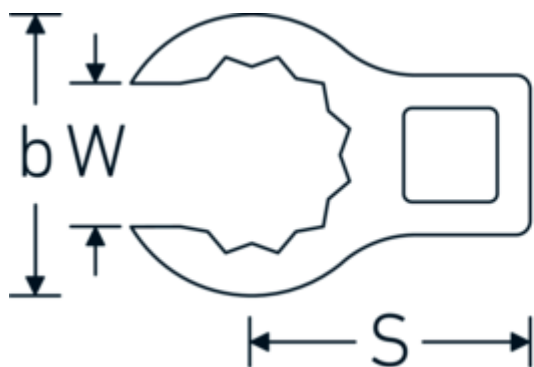

Chiavi CROW-RING

440a

Nr. art **03490052**
GTIN **4018754008445**
Modello **440 A 1 1/8**

Designazione.

1/2 " Chiave CROW-RING Mis. 1 1/8" Lar.56,8mm

Descrizione.

- Chrome-Alloy-Steel, cromate
- Attenzione! Modifica il valore impostato sulla chiave dinamometrica <!-- (vedi indicazioni pag. [170524]) -->

Disegno tecnico.

Attributi tecnici.

a	22,5 mm
Azionamento quadrato interno (pollici)	1/2 "
Larghezza mm (b)	42,1 mm
Lunghezza mm (L)	56,8 mm
S	29,3 mm
Larghezza tra le piastre [pollici]	1 1/8 "

Dati logistici.

Profondità mm (IFS)	57
Larghezza mm (IFS)	42
Altezza mm (IFS)	23
Lunghezza (imballata, mm)	57
Larghezza (imballata, mm)	42
Altezza (imballata, mm)	23

W	21 mm	Volume (imballato, dm3)	0.055062 dm3
		N° Art.	03490052
		Peso (lordo, kg)	0,110
		Peso PAP (kg)	0,000
		Peso PVC (kg)	0,003
		GTIN	4018754008445
		Paese di origine	GERMANY
		Regione di origine	Nordrhein-Westfalen
		RAEE/Legge sull'elettricità	nicht ear-pflichtig
		N. tariffa doganale	82042000
		Standard di imballaggio	1
		Peso [mm]	110 g