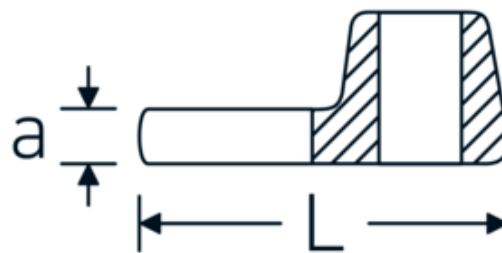

CROW-FOOT-nøgle, tommer

540a

Art. nr. **02500044**
GTIN **4018754004690**
Model **540 A 7/8**

Betegnelse. 3/8 " CROW-FOOT-nøgle Størrelse 7/8" L.44,5mm

Egenskaber.

- Chrome-Alloy-Steel, forkromet
- BEMÆRK! Ændrede indstillingsværdier på momentnøglen <!-- (se note side [170524]) -->

Teknisk tegning.

Tekniske egenskaber.

a	6,3 mm
Firkantet drev indvendigt (tommer)	3/8 "
Bredde mm (b)	41 mm
Længde mm (L)	44,5 mm
S	25,8 mm

Logistiske data.

Dybde mm (IFS)	45
Bredde mm (IFS)	40
Højde mm (IFS)	18
Længde (pakket, mm)	45
Bredde (pakket, mm)	40
Højde (pakket, mm)	18