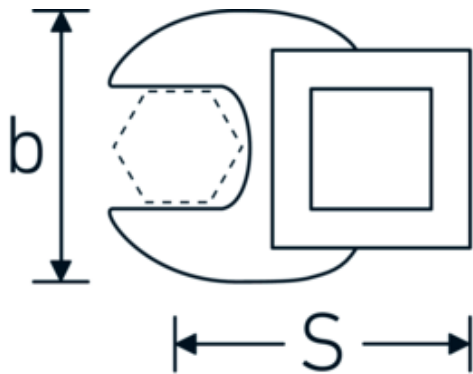

CROW-FOOT-nøgle, tommer

540a

Art. nr. **02500044**
GTIN **4018754004690**
Model **540 A 7/8**

Betegnelse. 3/8 " CROW-FOOT-nøgle Størrelse 7/8" L.44,5mm

Egenskaber.

- Chrome-Alloy-Steel, forkromet
- BEMÆRK! Ændrede indstillingsværdier på momentnøglen <!-- (se note side [170524]) -->

Teknisk tegning.

Tekniske egenskaber.

a	6,3 mm
Firkantet drev indvendigt (tommer)	3/8 "
Bredde mm (b)	41 mm
Længde mm (L)	44,5 mm
S	25,8 mm

Logistiske data.

Dybde mm (IFS)	45
Bredde mm (IFS)	40
Højde mm (IFS)	18
Længde (pakket, mm)	45
Bredde (pakket, mm)	40
Højde (pakket, mm)	18

Bredde på tværs af flader
[tommer]

7/8 "

Volumen (pakket, dm3)

0.0324 dm3

Art. nr.

02500044

Vægt (brutto, kg)

0,065

Vægt (g)

65 g

Varianter.

Art. nr.	Model nr. (ERP)	Betegnelse	GTIN
01500024	540 A 3/8	1/4 " CROW-FOOT-nøgle Størrelse 3/8" L.25,5mm	4018754173839
02500028	540 A 7/16	3/8 " CROW-FOOT-nøgle Størrelse 7/16" L.32mm	4018754004621
02500032	540 A 1/2	3/8 " CROW-FOOT-nøgle Størrelse 1/2" L.34,3mm	4018754004638
02500034	540 A 9/16	3/8 " CROW-FOOT-nøgle Størrelse 9/16" L.37,7mm	4018754004645
02500036	540 A 5/8	3/8 " CROW-FOOT-nøgle Størrelse 5/8" L.37,7mm	4018754004652
02500038	540 A 11/16	3/8 " CROW-FOOT-nøgle Størrelse 11/16" L.42,5mm	4018754004669
02500040	540 A 3/4	3/8 " CROW-FOOT-nøgle Størrelse 3/4" L.42,5mm	4018754004676
02500042	540 A 13/16	3/8 " CROW-FOOT-nøgle Størrelse 13/16" L.42,3mm	4018754004683
02500044	540 A 7/8	3/8 " CROW-FOOT-nøgle Størrelse 7/8" L.44,5mm	4018754004690
02500048	540 A 1	3/8 " CROW-FOOT-nøgle Størrelse 1" L.47mm	4018754004706
02500050	540 A 1 1/16	3/8 " CROW-FOOT-nøgle Størrelse 1 1/16" L.47mm	4018754004713
02500052	540 A 1 1/8	3/8 " CROW-FOOT-nøgle Størrelse 1 1/8" L.50mm	4018754004720
02500054	540 A 1 3/16	3/8 " CROW-FOOT-nøgle Størrelse 1 3/16" L.50mm	4018754004737
02500056	540 A 1 1/4	3/8 " CROW-FOOT-nøgle Størrelse 1 1/4" L.53mm	4018754004744